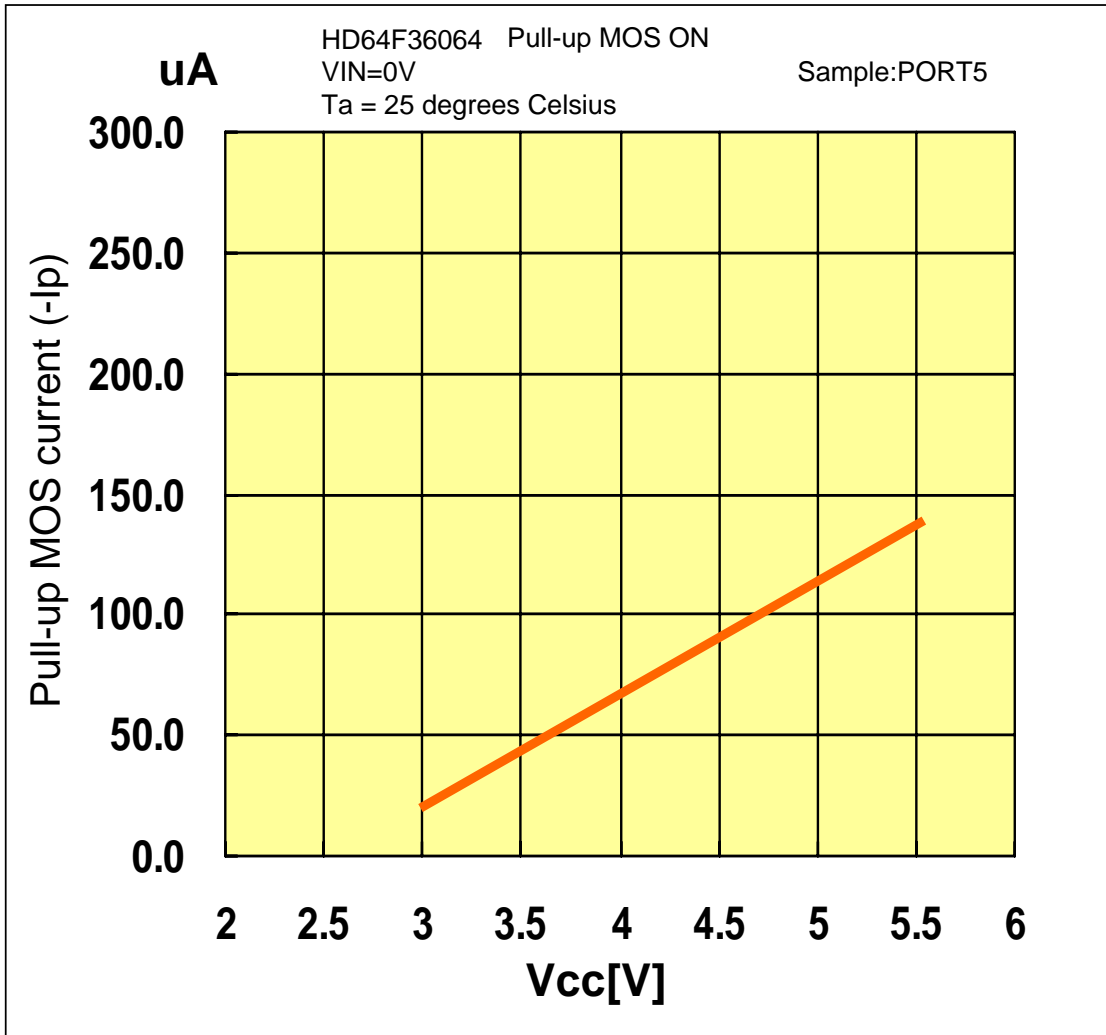

# -I<sub>p</sub> vs V<sub>cc</sub> (PORT 5)

Prepared on : Nov. 29, 2004

本測定データは、特定サンプルにおいて評価した参照値であり、その内容を保証するものではありません。

The mentioned value is only for your reference. The value is for the arbitrary samples and does not guarantee the product's characteristics.