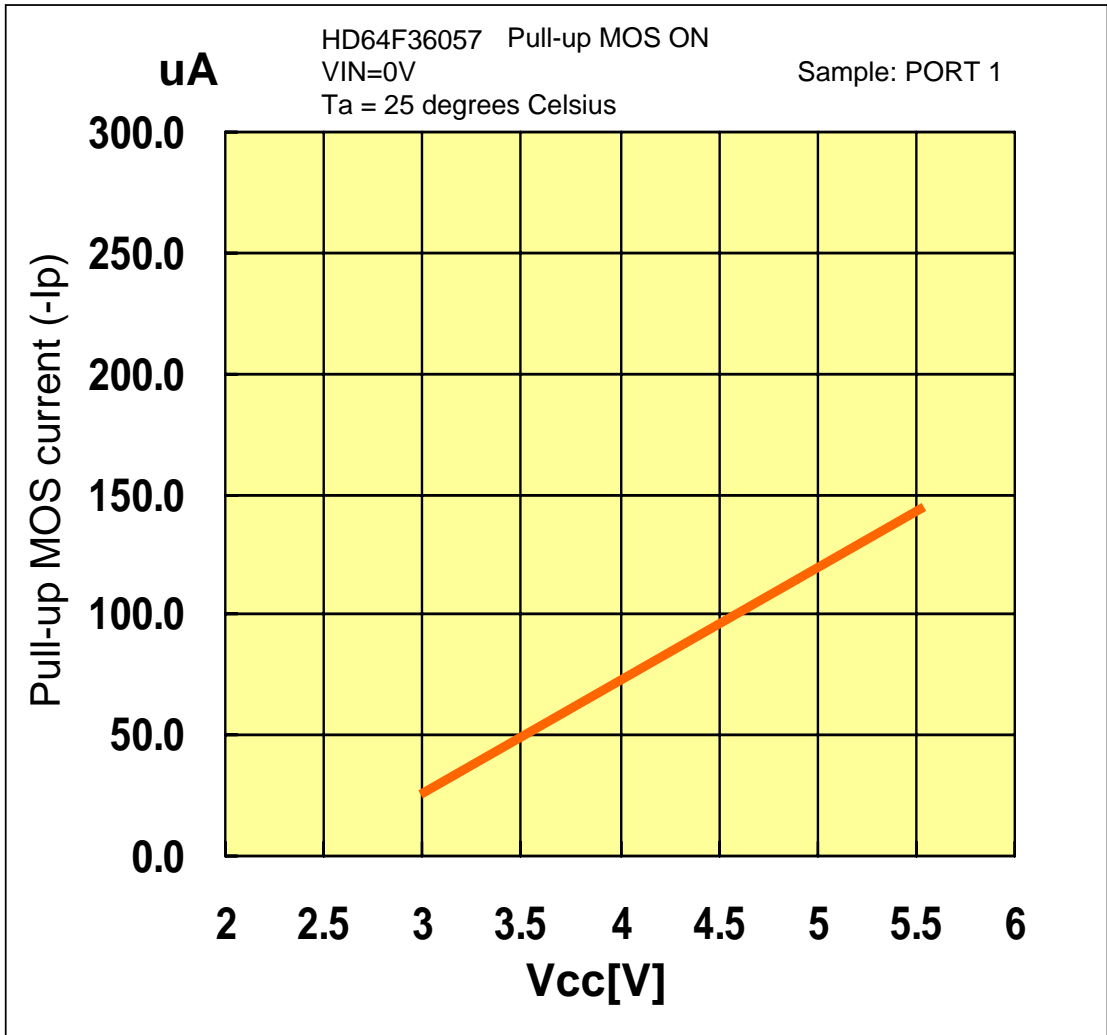

-I_p vs V_{cc} (PORT 1)

Prepared on : Nov. 29, 2004

本測定データは、特定サンプルにおいて評価した参照値であり、その内容を保証するものではありません。

The mentioned value is only for your reference. The value is for the arbitrary samples and does not guarantee the product's characteristics.