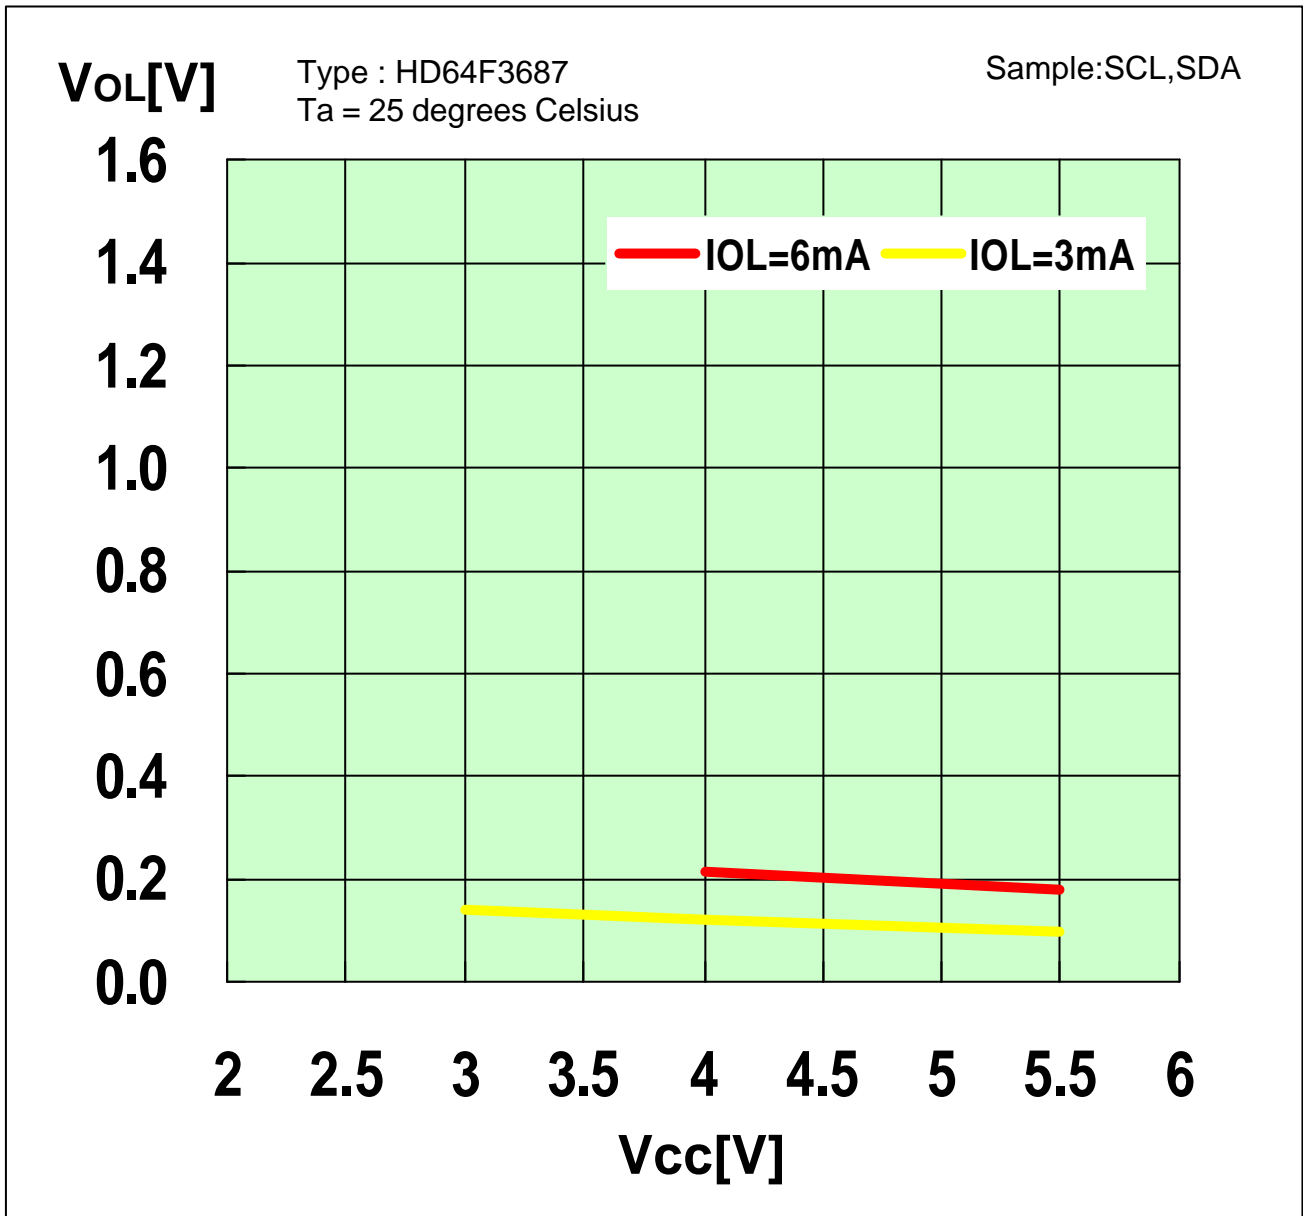

VoL vs Vcc (SCL,SDA)

Prepared on : February 13, 2003

本測定データは、特定サンプルにおいて評価した参照値であり、その内容を保証するものではありません。

The mentioned value is only for your reference. The value is for the arbitrary samples and does not guarantee the product's characteristics.