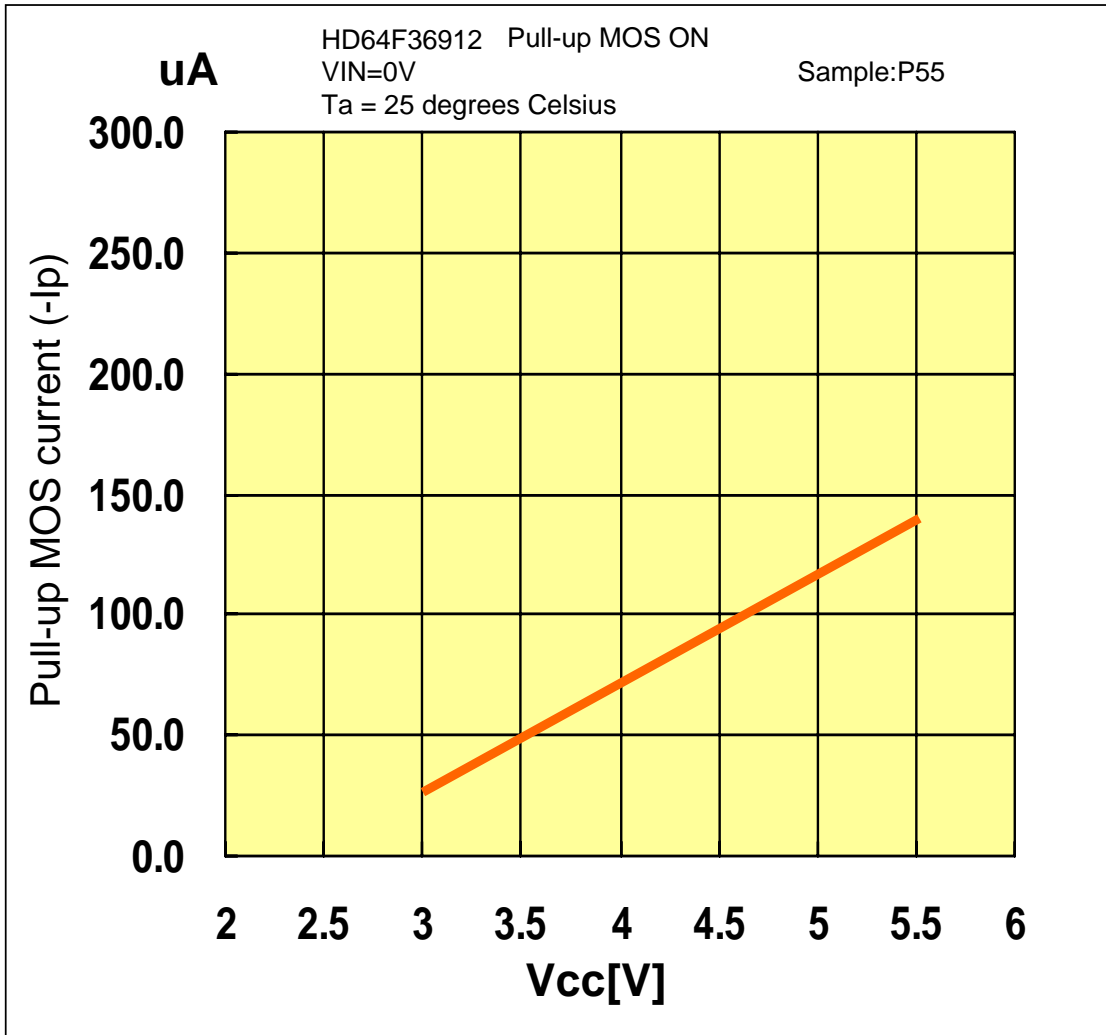

# -I<sub>p</sub> vs V<sub>cc</sub> (P55)

Prepared on : Dec. 6, 2004

本測定データは、特定サンプルにおいて評価した参照値であり、その内容を保証するものではありません。

The mentioned value is only for your reference. The value is for the arbitrary samples and does not guarantee the product's characteristics.