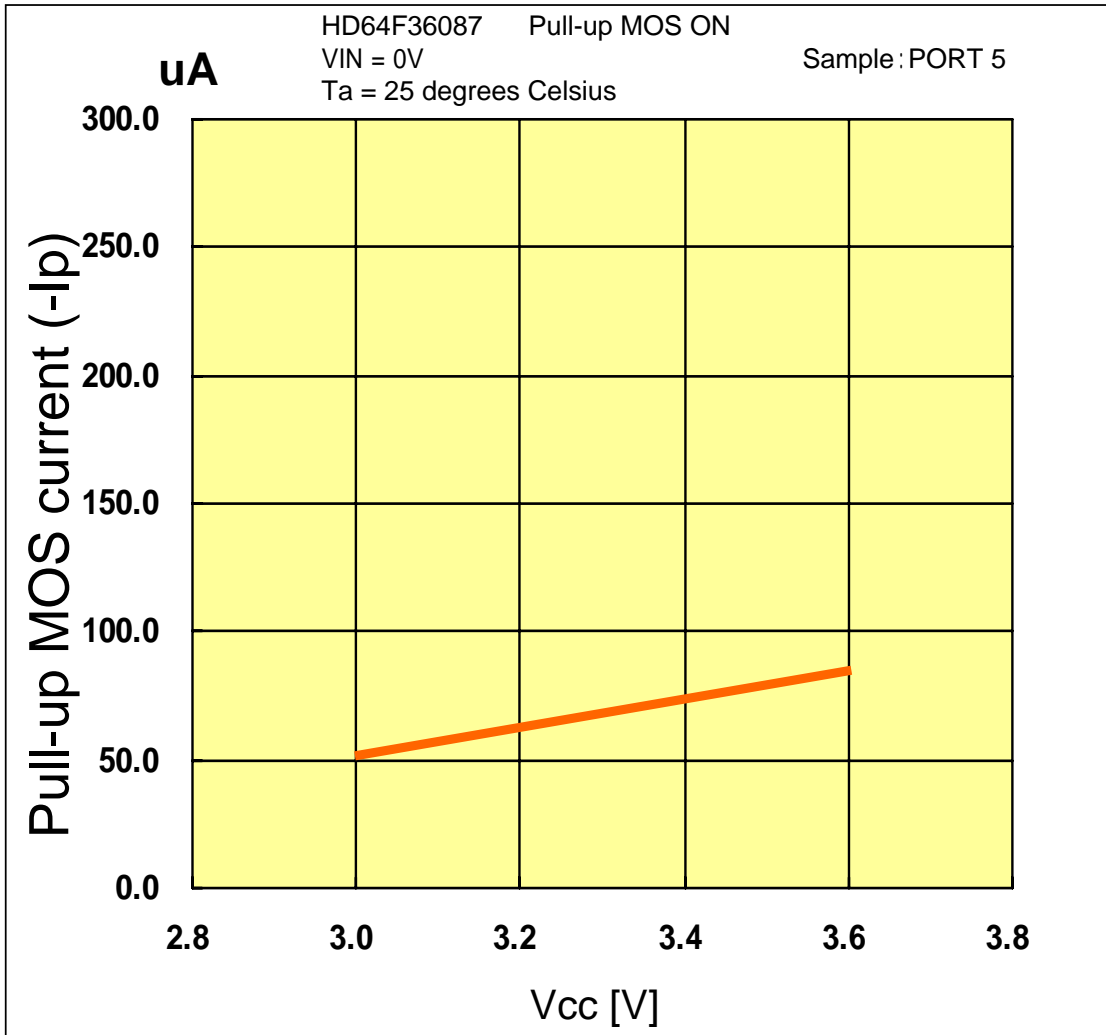

-I_p vs V_{cc} (PORT 5)

Prepared on : Dec. 6, 2004

本測定データは、特定サンプルにおいて評価した参照値であり、その内容を保証するものではありません。

The mentioned value is only for your reference. The value is for the arbitrary samples and does not guarantee the product's characteristics.