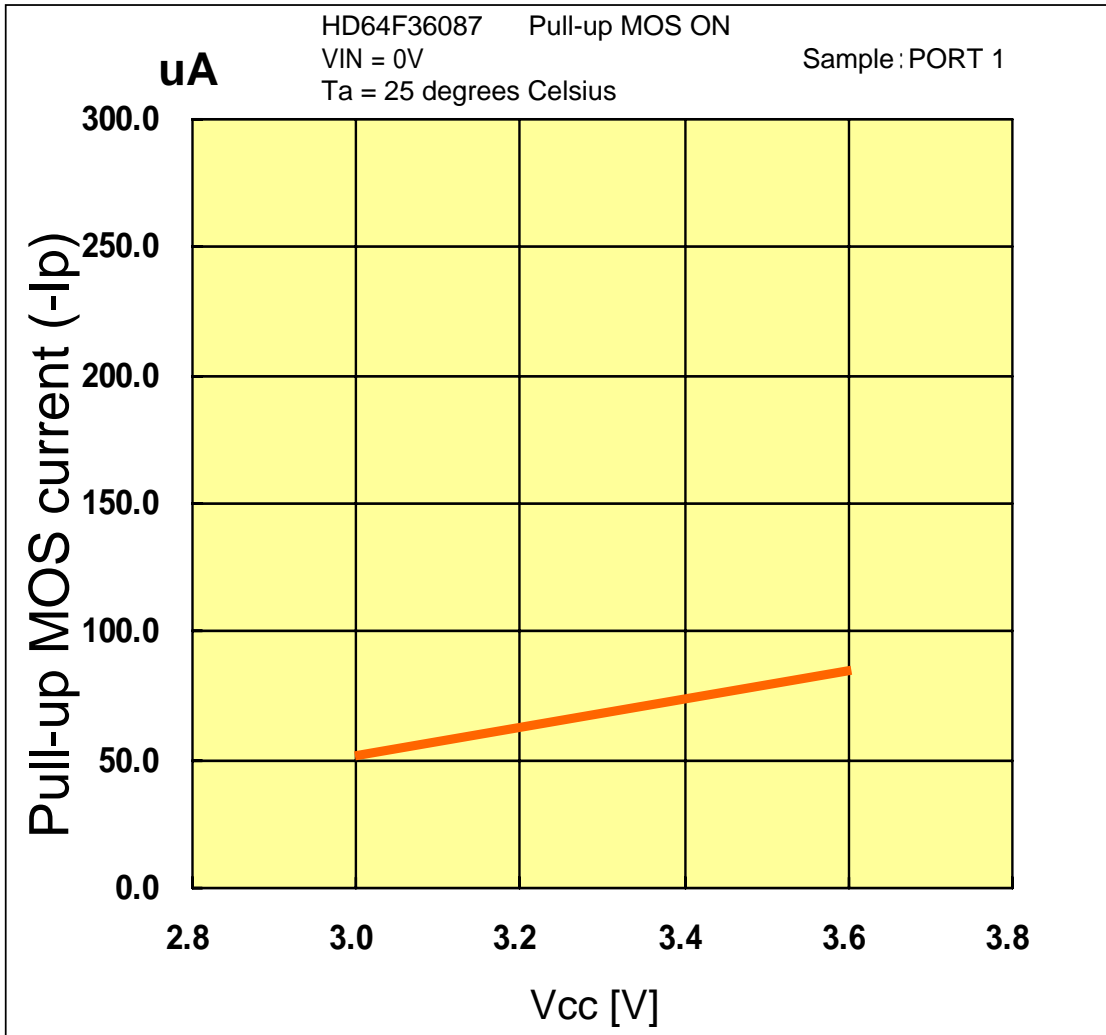

-I_p vs V_{cc} (PORT 1)

Prepared on : Dec. 6, 2004

本測定データは、特定サンプルにおいて評価した参照値であり、その内容を保証するものではありません。

The mentioned value is only for your reference. The value is for the arbitrary samples and does not guarantee the product's characteristics.