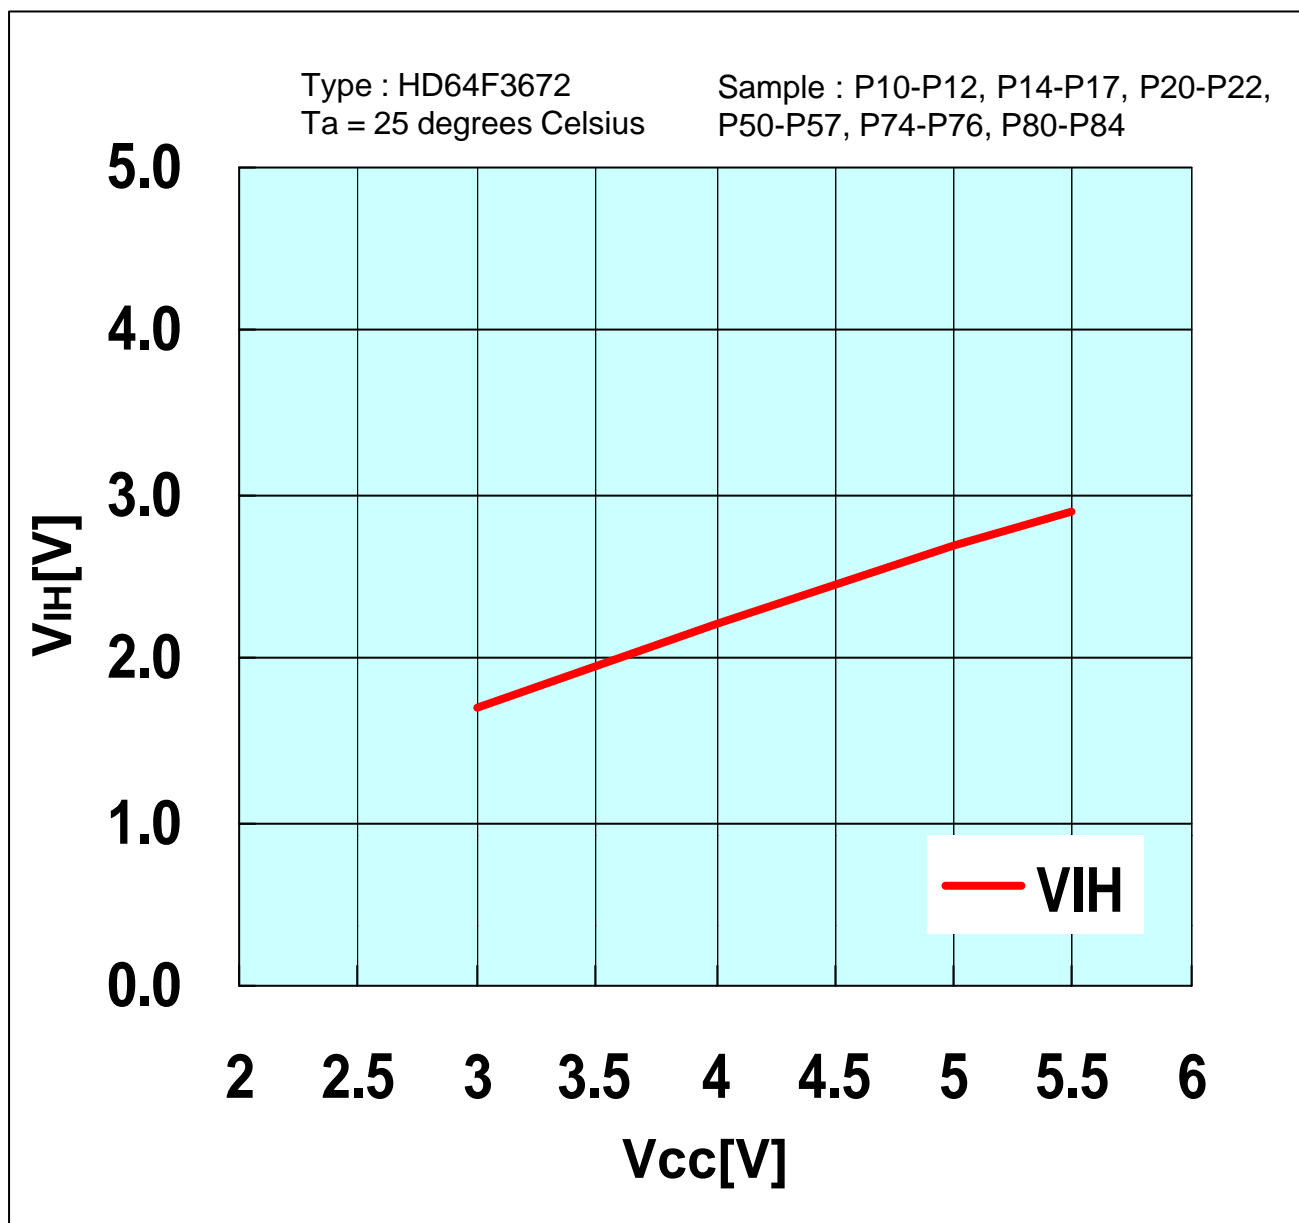

V_{IH} vs V_{CC} (P10-P12, P14-P17, P20-P22, P50-P57, P74-P76, P80-P84)

Prepared on : September 1, 2001

本測定データは、特定サンプルにおいて評価した参照値であり、その内容を保証するものではありません。

The mentioned value is only for your reference. The value is for the arbitrary samples and does not guarantee the product's characteristics.