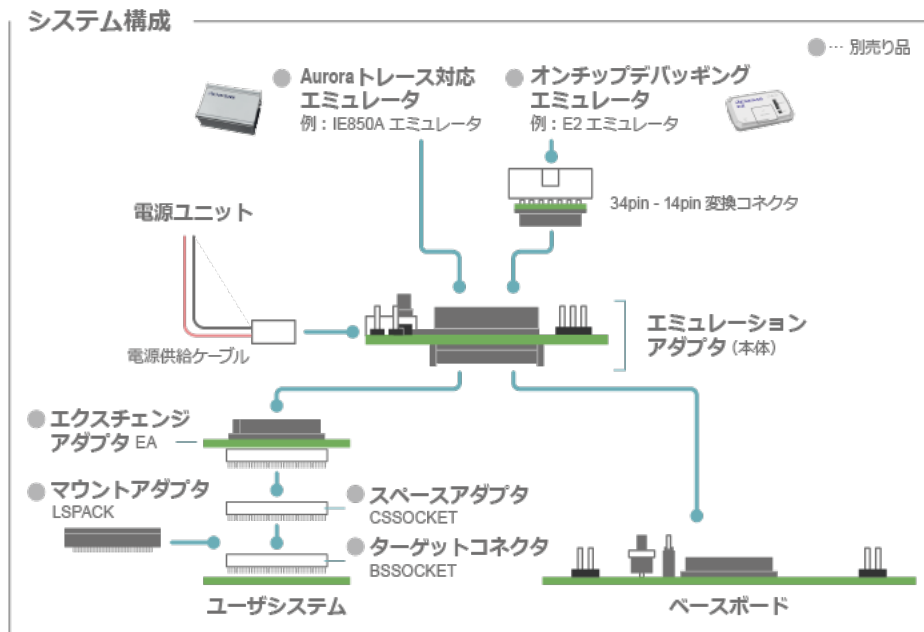

RH850ファミリ用エミュレーションアダプター一覧

(IE850Aエミュレータ、E2エミュレータ対応。但し、E2エミュレータではAurora I/Fによるトレースはサポートしておりません。)

型名のリンクは、製品ページまたはユーザーズマニュアル（ドキュメント）へのURLを設定しています。

[IE850Aの電源アダプタは別売です。詳細については「QB-V850E2-PW-xx」をご覧ください。](#)

MCU	Package	Emulation Adapter	Exchange Adapter	Target Connector	Mount Adapter	Space Adapter
RH850/E2UH	468-pin BGA	RTE7702012EAB00000	RTE7702012CBG468T000J	BSSOCKET468A3025RE21N	LSPACK468A3025RE01	CSSOCKET468A3025RE03 CSSOCKET468A3025RE04
RH850/E2H	468-pin BGA		RTE7702012CBG468T000J	BSSOCKET468A3025RE21N	LSPACK468A3025RE01	CSSOCKET468A3025RE03 CSSOCKET468A3025RE04
	373-pin BGA		RTE7702011CBG373T000J	BSSOCKET373A2521RE21N	LSPACK373A2521RE01	CSSOCKET373A2521RE03 CSSOCKET373A2521RE04
RH850/U2A16	516-pin BGA	RTE7702200EAB00000	RTE7702200CBG516T000J	BSSOCKET516A3025RE21N	LSPACK516A3025RE01	CSSOCKET516A3025RE03 CSSOCKET516A3025RE04
	373-pin BGA		RTE7702300CBG373T000J	BSSOCKET373A2521RE21N	LSPACK373A2521RE01	CSSOCKET373A2521RE03 CSSOCKET373A2521RE04
	292-pin BGA		RTE7702300CBG292T000J	BSSOCKET292A2017RE22N	LSPACK292A2017RE21	CSSOCKET292A2017RE23 CSSOCKET292A2017RE24
RH850/U2A8	373-pin BGA		RTE7702300CBG373T000J	BSSOCKET373A2521RE21N	LSPACK373A2521RE01	CSSOCKET373A2521RE03 CSSOCKET373A2521RE04
	292-pin BGA		RTE7702300CBG292T000J	BSSOCKET292A2017RE22N	LSPACK292A2017RE21	CSSOCKET292A2017RE23 CSSOCKET292A2017RE24
RH850/U2A6	292-pin BGA		RTE7702300CBG292T000J	BSSOCKET292A2017RE22N	LSPACK292A2017RE21	CSSOCKET292A2017RE23 CSSOCKET292A2017RE24

RH850ファミリ用エミュレーションアダプター一覧

(IE850Aエミュレータ、E2エミュレータ対応。但し、E2エミュレータではAurora I/Fによるトレースはサポートしていません。)

型名のリンクは、製品ページまたはユーザーズマニュアル（ドキュメント）へのURLを設定しています。

[IE850Aの電源アダプタは別売です。詳細については「QB-V850E2-PW-xx」をご覧ください。](#)

MCU	Package	Emulation Adapter	Exchange Adapter	Target Connector	Mount Adapter	Space Adapter
-----	---------	-------------------	------------------	------------------	---------------	---------------