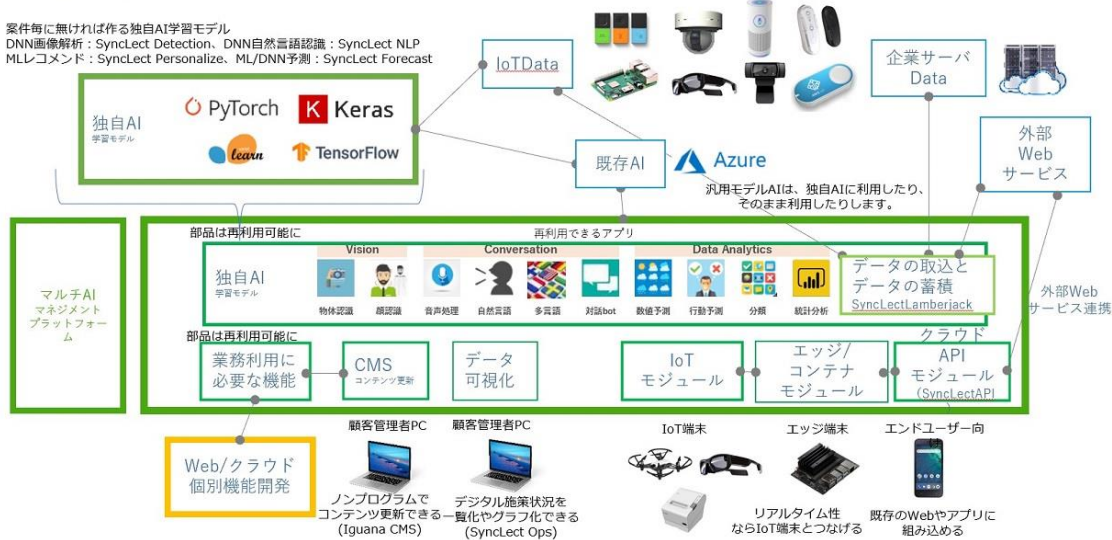

# SyncLect IoT Edge

株式会社ヘッドウォータース

### 概要

SyncLect IoTエッジは、映像解析や音声解析のエッジAI(TinyML)とMLOps、データ取得後のデータ分析基盤、管理画面、Webやアプリへのマルチ展開を一気通貫で実現するマルチAIプラットフォームです。[RZVシリーズ](#)の高速かつ低消費電力性能と組み合わせることで運用を効率化します。

### 主な機能

- 映像解析、音声解析 (TinyML Edge AI)
- MLOps (セルフアノテーションと再学習)
- データ分析基盤
- 管理画面コンポーネント
- マルチデバイス/マルチプラットフォーム

### ターゲット市場および用途

- スマートストア
- スマートビルディング
- スマートシティ
- スマート物流

<https://www.headwaters.co.jp/service/ai/edge.html>