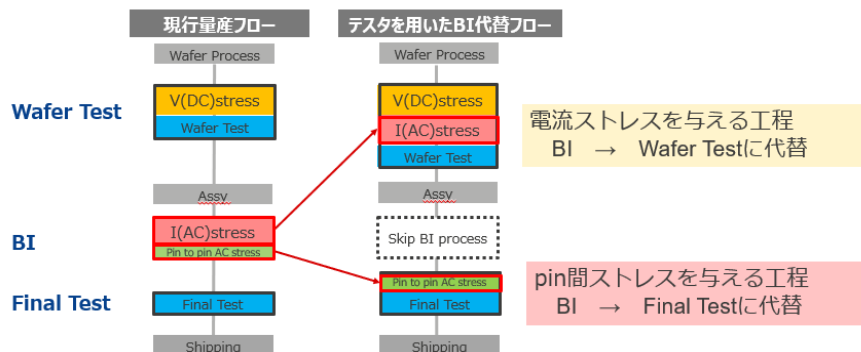

Product Change Notice (PCN)

件名: RH850/P1x, E1x, C1x, E2x シリーズのテスト工程変更 (PKG Burn-in 代替適用)

発行日: 7/25/2024

出荷開始予定日: 1/31/2025

改版履歴: 初版

変更内容の説明:

RH850/P1x, E1x, C1x, E2x の供給安定化の為、テスト工程変更による生産能力の増強を図ります。つきましては、下記変更に関しご承認いただけます様、お願い申し上げます。

対象製品: RH850/P1x, E1x, C1x, E2x シリーズ

変更内容: 下記参照

テスト工程変更内容 (Burn-in 代替)

今回の変更点は、初期故障を顕在化させるストレス印加工程を、BIからWafer Test、Final Testに代替致します。

対象製品リスト: 付録欄 をご参照ください。

変更の理由: 供給安定化のため。

外形、実装、機能、品質、信頼性への影響:

本変更による外形、実装、機能、品質、信頼性、環境への影響はありません。

製品の識別方法:

梱包ラベルの T/C コードで識別可能です。T/C コードは弊社営業へお問い合わせください。

信頼性データについて: 対象外

サンプル出荷予定日: 対象外

製品/材料の化学物質データ: 対象外