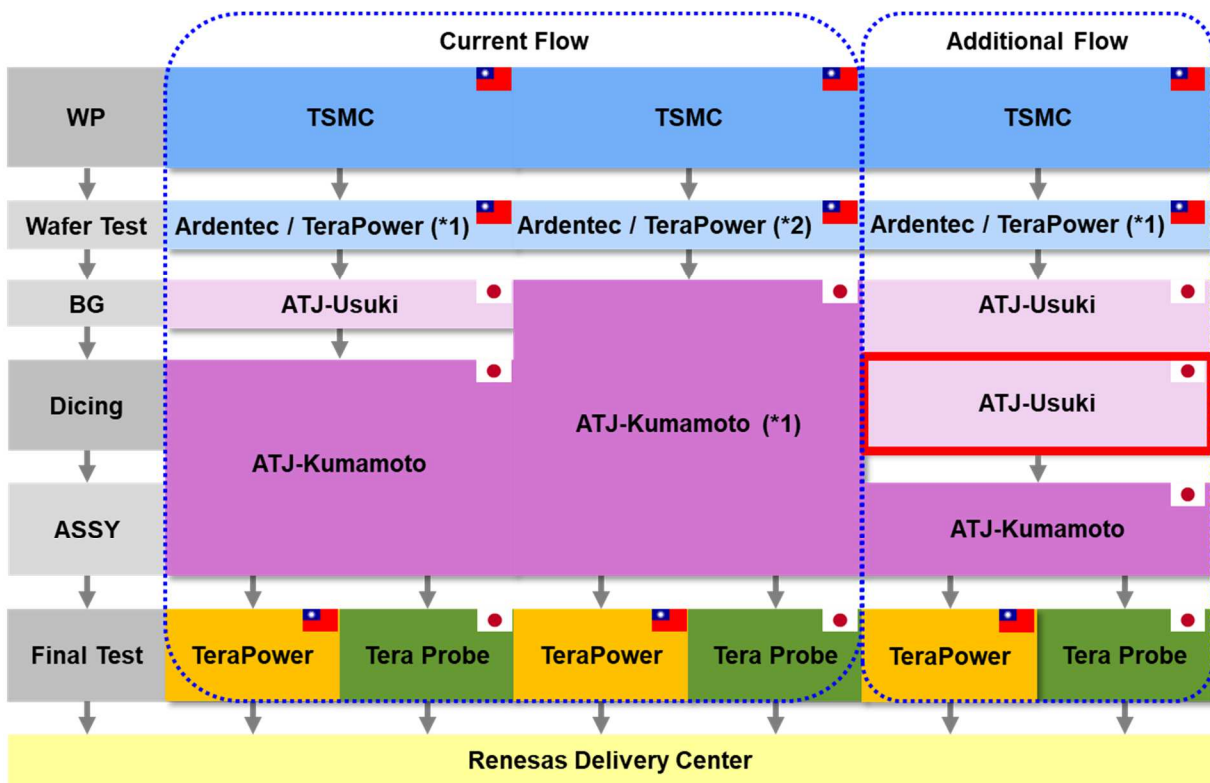

この通知に関するお問い合わせは、弊社営業、特約店までお願い致します。

付録

生産フロー

1) 対象製品: F1 シリーズ (F1KM は除く) 及び D1 シリーズ

     : Additional sites

2) 対象製品: F1KM シリーズ

     : Additional sites

\*1) Cu-wire products only.

\*2) Refer to issued PCN: AMBD-2022-1374.

WP : Wafer Process  
BG : Back Grinding process

TSMC : Taiwan Semiconductor Manufacturing Co., Ltd.  
ATJ : Amkor Technology Japan, Inc.

## 対象製品リスト