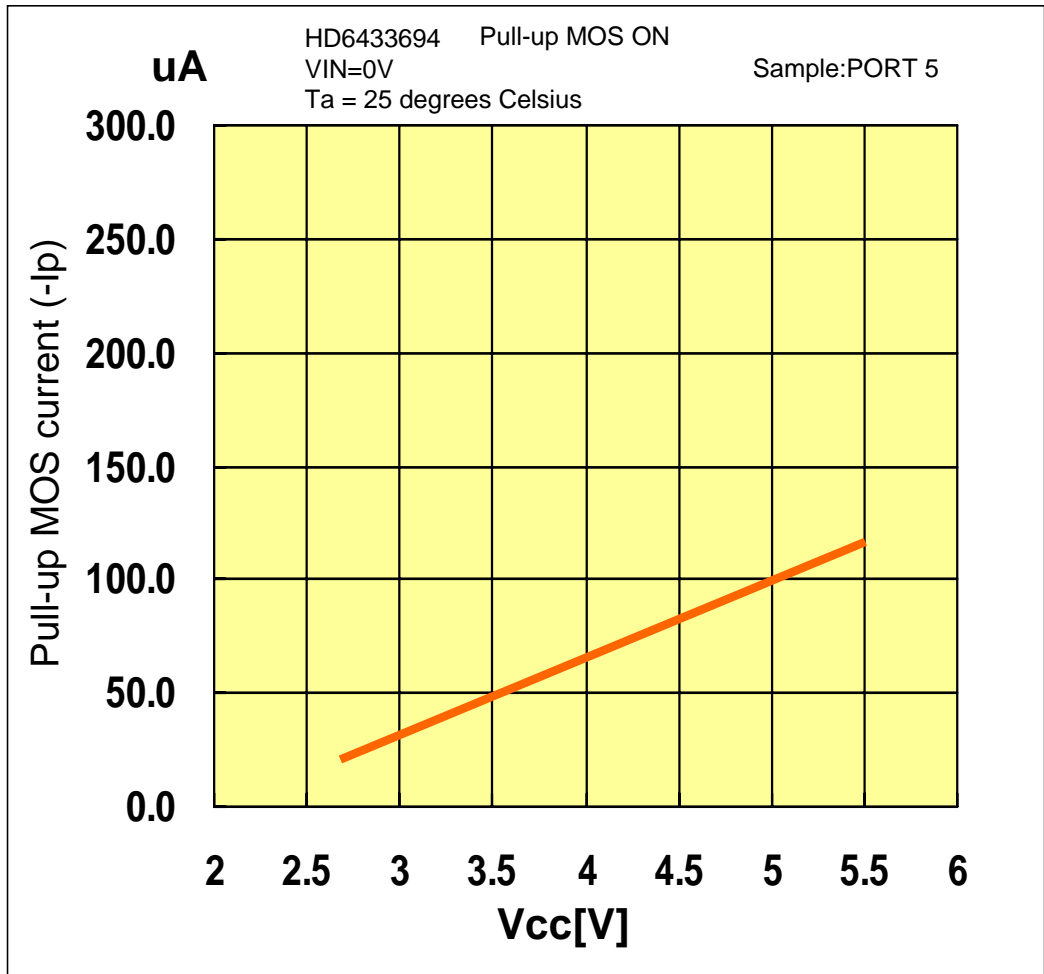

-I_p vs V_{cc} (PORT 5)

Prepared on : Dec. 28, 2004

本測定データは、特定サンプルにおいて評価した参照値であり、その内容を保証するものではありません。

The mentioned value is only for your reference. The value is for the arbitrary samples and does not guarantee the product's characteristics.