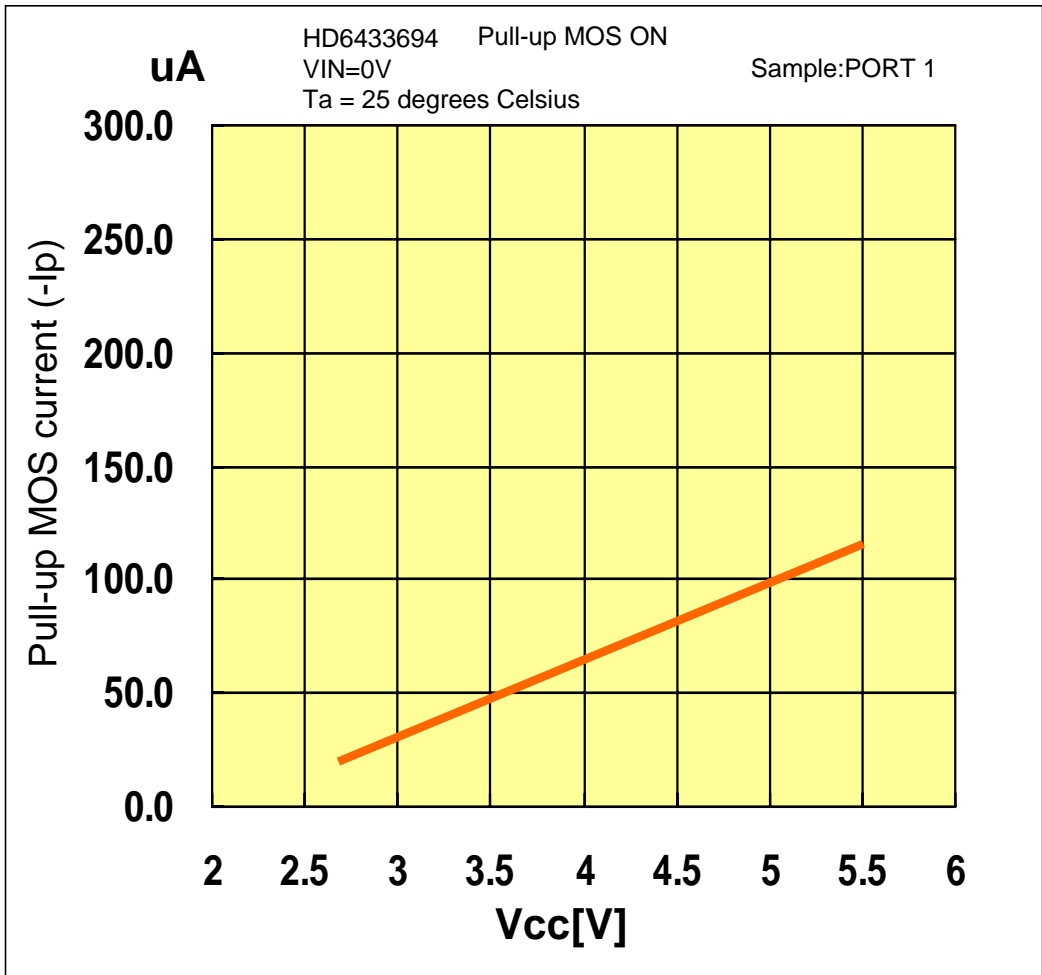

# -I<sub>p</sub> vs V<sub>cc</sub> (PORT 1)

Prepared on : Dec. 28, 2004

本測定データは、特定サンプルにおいて評価した参照値であり、その内容を保証するものではありません。

The mentioned value is only for your reference. The value is for the arbitrary samples and does not guarantee the product's characteristics.