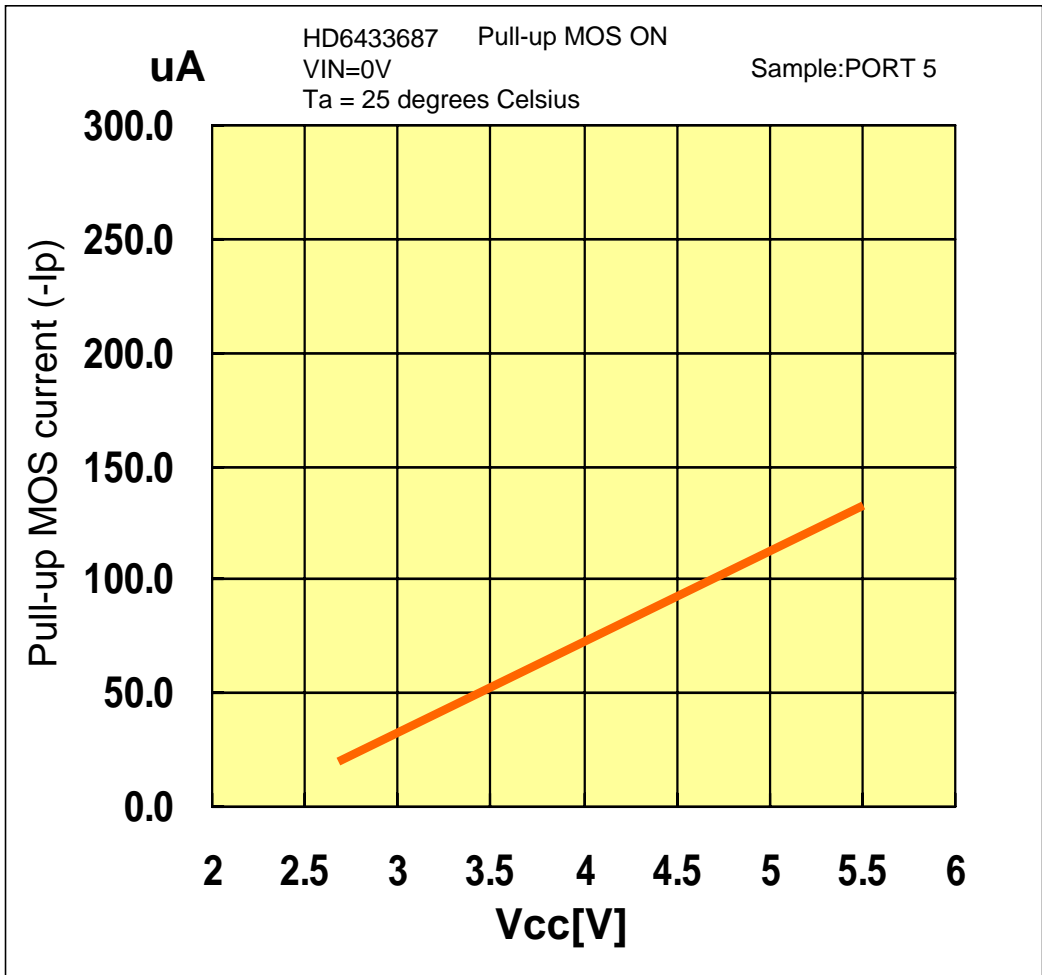

# -I<sub>p</sub> vs V<sub>cc</sub> (PORT 5)

Prepared on : Dec. 28, 2004

本測定データは、特定サンプルにおいて評価した参照値であり、その内容を保証するものではありません。

The mentioned value is only for your reference. The value is for the arbitrary samples and does not guarantee the product's characteristics.