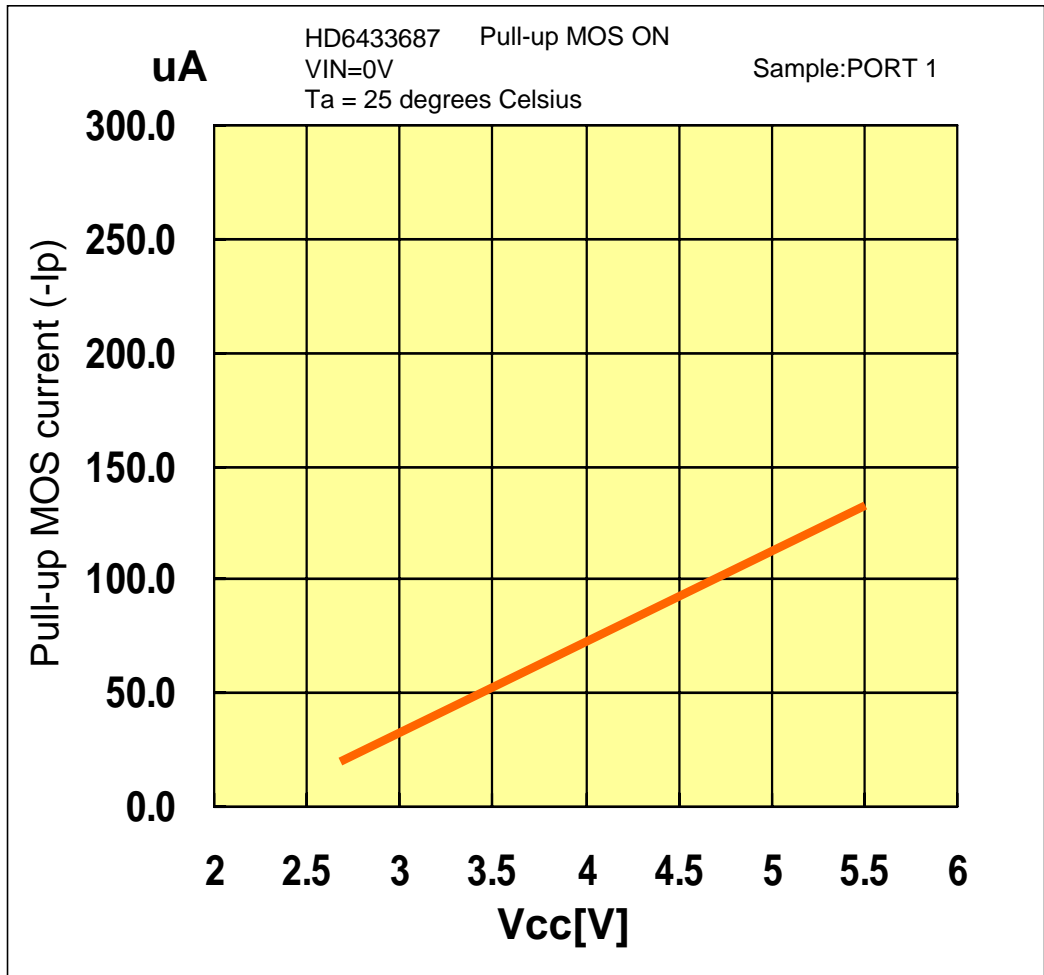

-I_p vs V_{cc} (PORT 1)

Prepared on : Dec. 28, 2004

本測定データは、特定サンプルにおいて評価した参照値であり、その内容を保証するものではありません。

The mentioned value is only for your reference. The value is for the arbitrary samples and does not guarantee the product's characteristics.