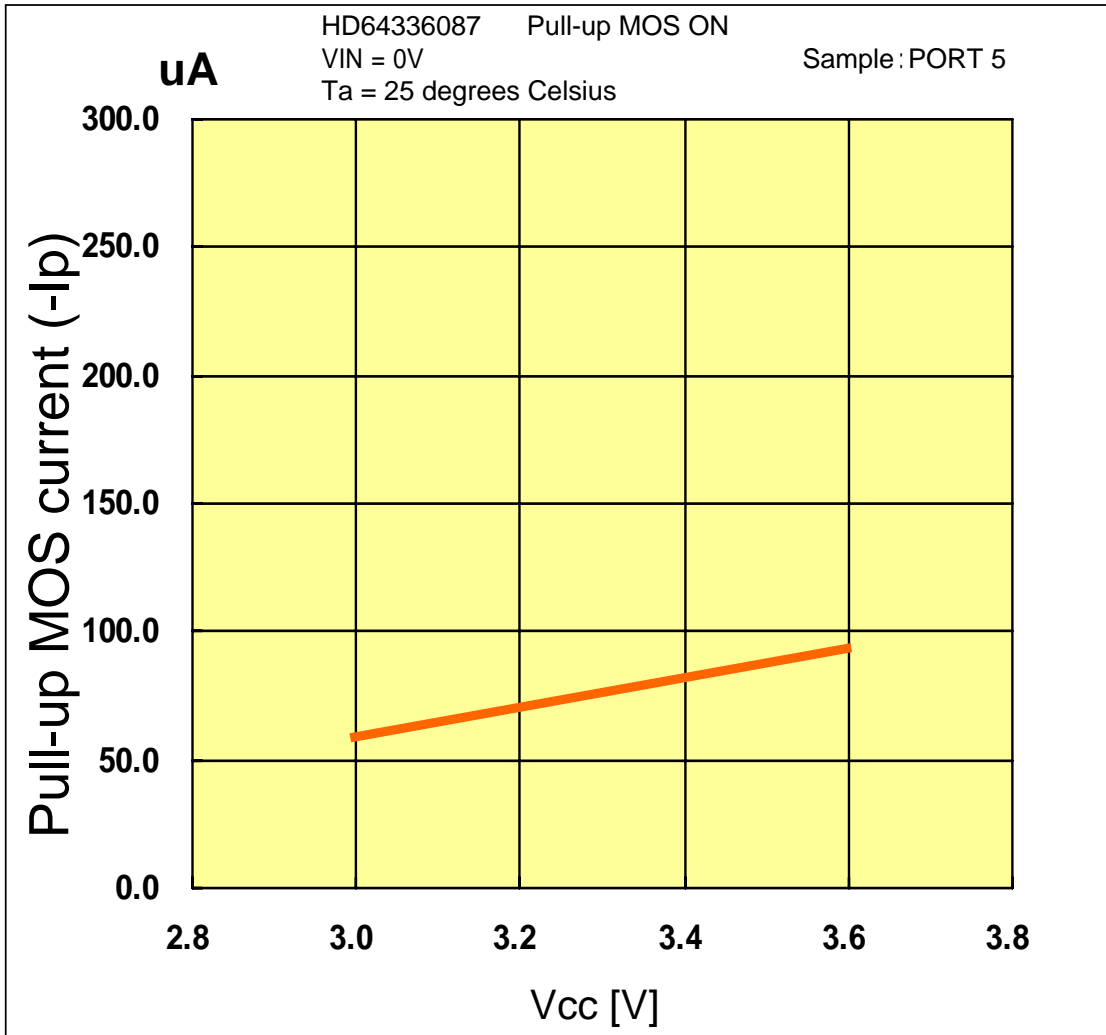

# -I<sub>p</sub> vs V<sub>cc</sub> (PORT 5)

Prepared on : Dec. 6, 2004

本測定データは、特定サンプルにおいて評価した参照値であり、その内容を保証するものではありません。

The mentioned value is only for your reference. The value is for the arbitrary samples and does not guarantee the product's characteristics.