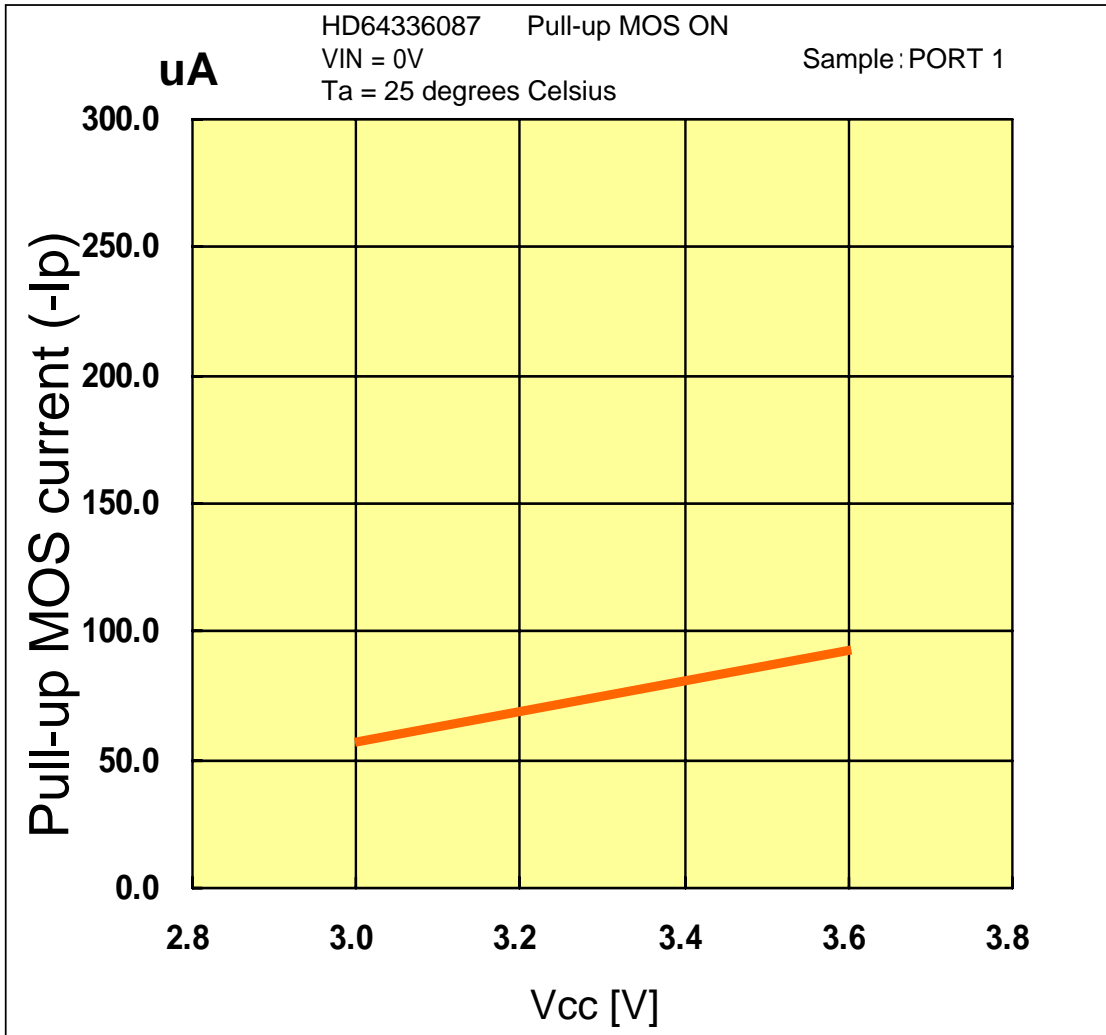

-I_p vs V_{cc} (PORT 1)

Prepared on : Dec. 6, 2004

本測定データは、特定サンプルにおいて評価した参照値であり、その内容を保証するものではありません。

The mentioned value is only for your reference. The value is for the arbitrary samples and does not guarantee the product's characteristics.