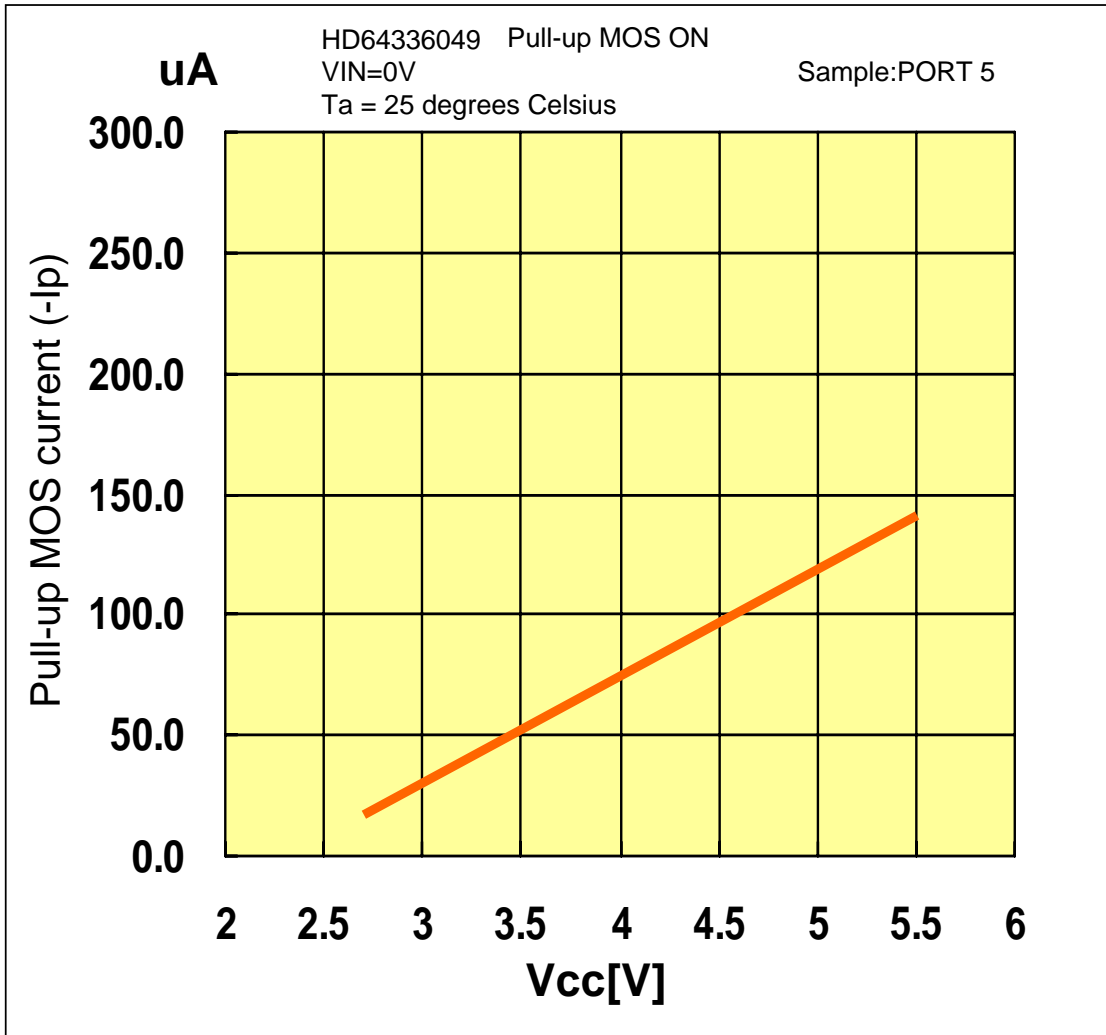

# -I<sub>p</sub> vs V<sub>cc</sub> (PORT 5)

Prepared on : Dec. 6, 2004

本測定データは、特定サンプルにおいて評価した参照値であり、その内容を保証するものではありません。

The mentioned value is only for your reference. The value is for the arbitrary samples and does not guarantee the product's characteristics.