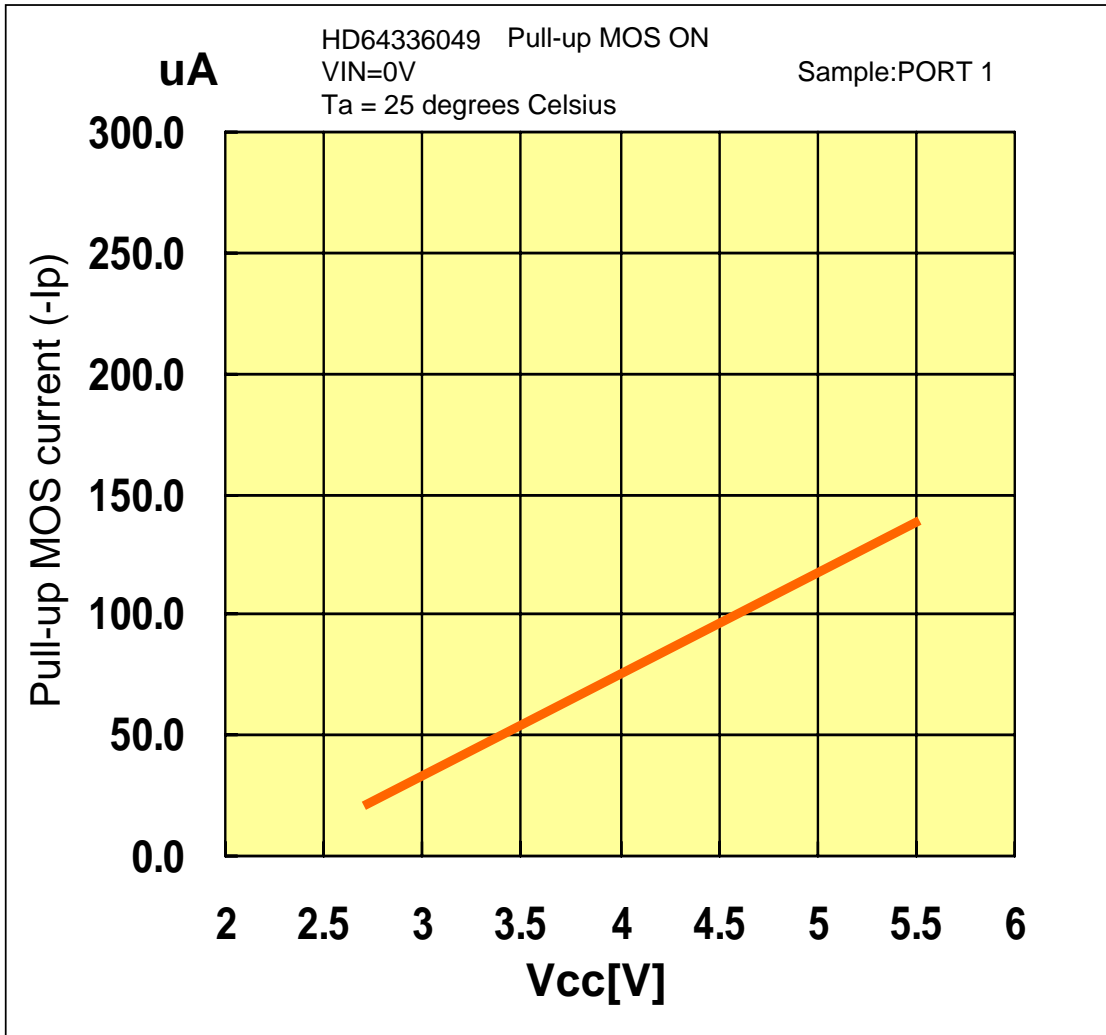

-I_p vs V_{cc} (PORT 1)

Prepared on : Dec. 6, 2004

本測定データは、特定サンプルにおいて評価した参照値であり、その内容を保証するものではありません。

The mentioned value is only for your reference. The value is for the arbitrary samples and does not guarantee the product's characteristics.