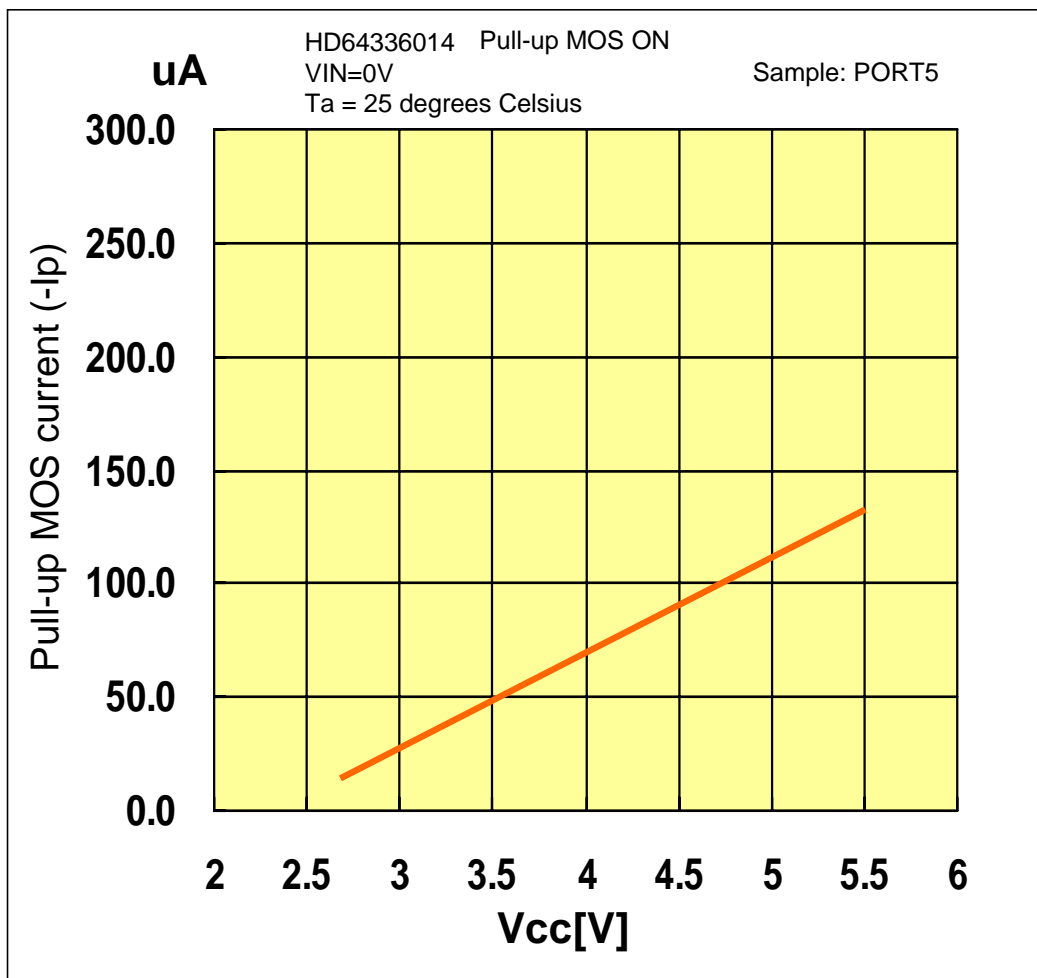

-I_p vs V_{cc} (PORT5)

Prepared on : Dec. 20, 2004

本測定データは、特定サンプルにおいて評価した参照値であり、その内容を保証するものではありません。

The mentioned value is only for your reference. The value is for the arbitrary samples and does not guarantee the product's characteristics.