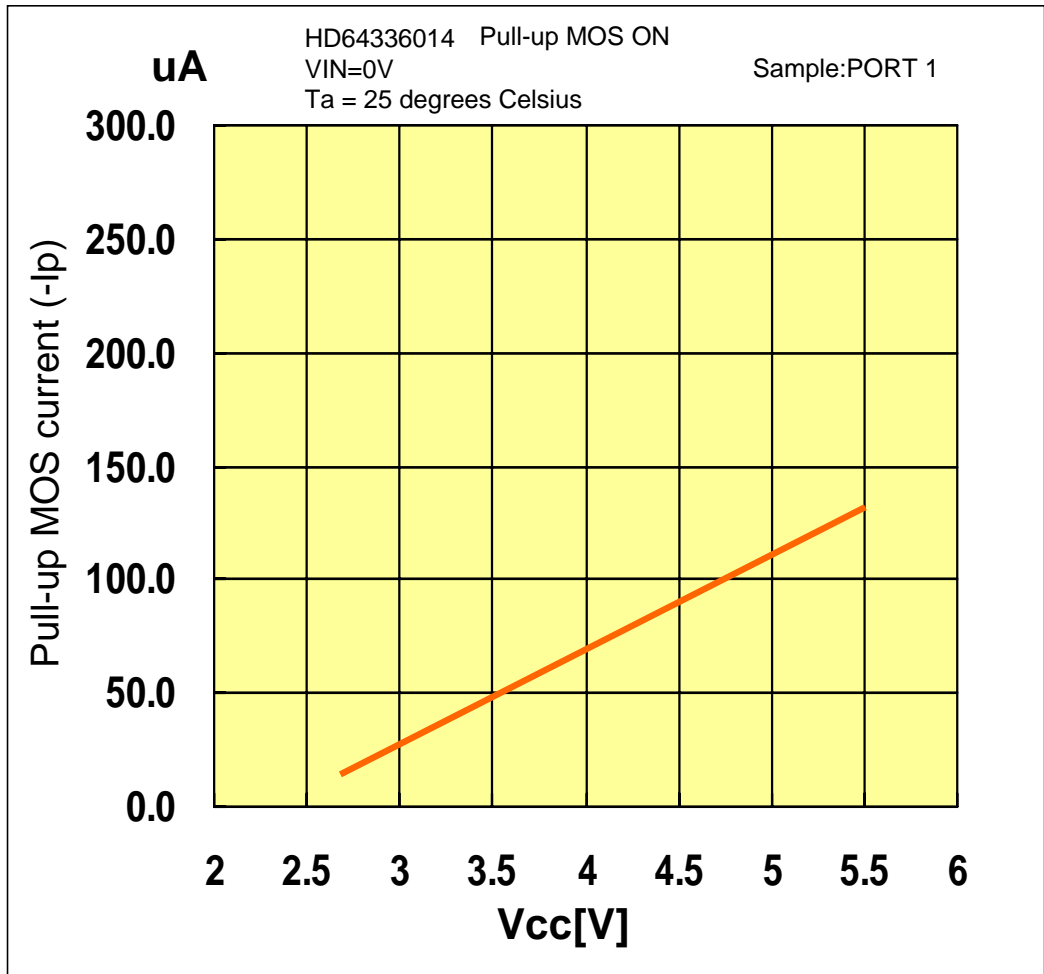

# -I<sub>p</sub> vs V<sub>cc</sub> (PORT 1)

Prepared on : Dec. 20, 2004

本測定データは、特定サンプルにおいて評価した参照値であり、その内容を保証するものではありません。

The mentioned value is only for your reference. The value is for the arbitrary samples and does not guarantee the product's characteristics.