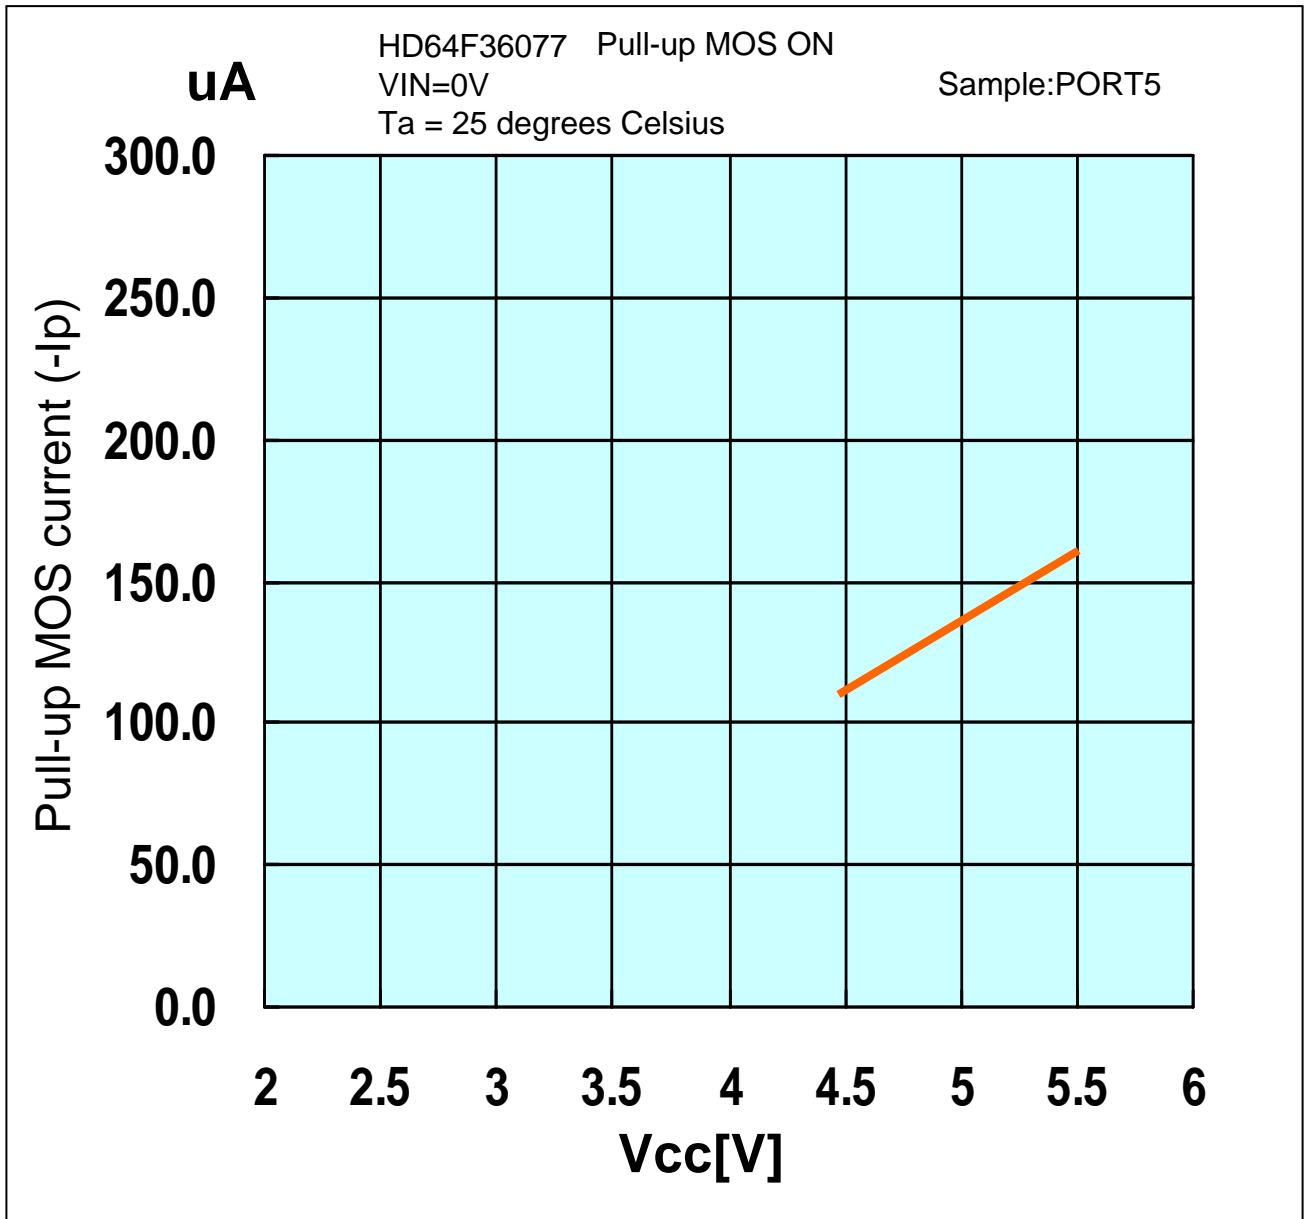

# -I<sub>p</sub> vs V<sub>cc</sub> (PORT 5)

Prepared on : February 23, 2007

本測定データは、特定サンプルにおいて評価した参照値であり、その内容を保証するものではありません。

The mentioned value is only for your reference. The value is for the arbitrary samples and does not guarantee the product's characteristics.