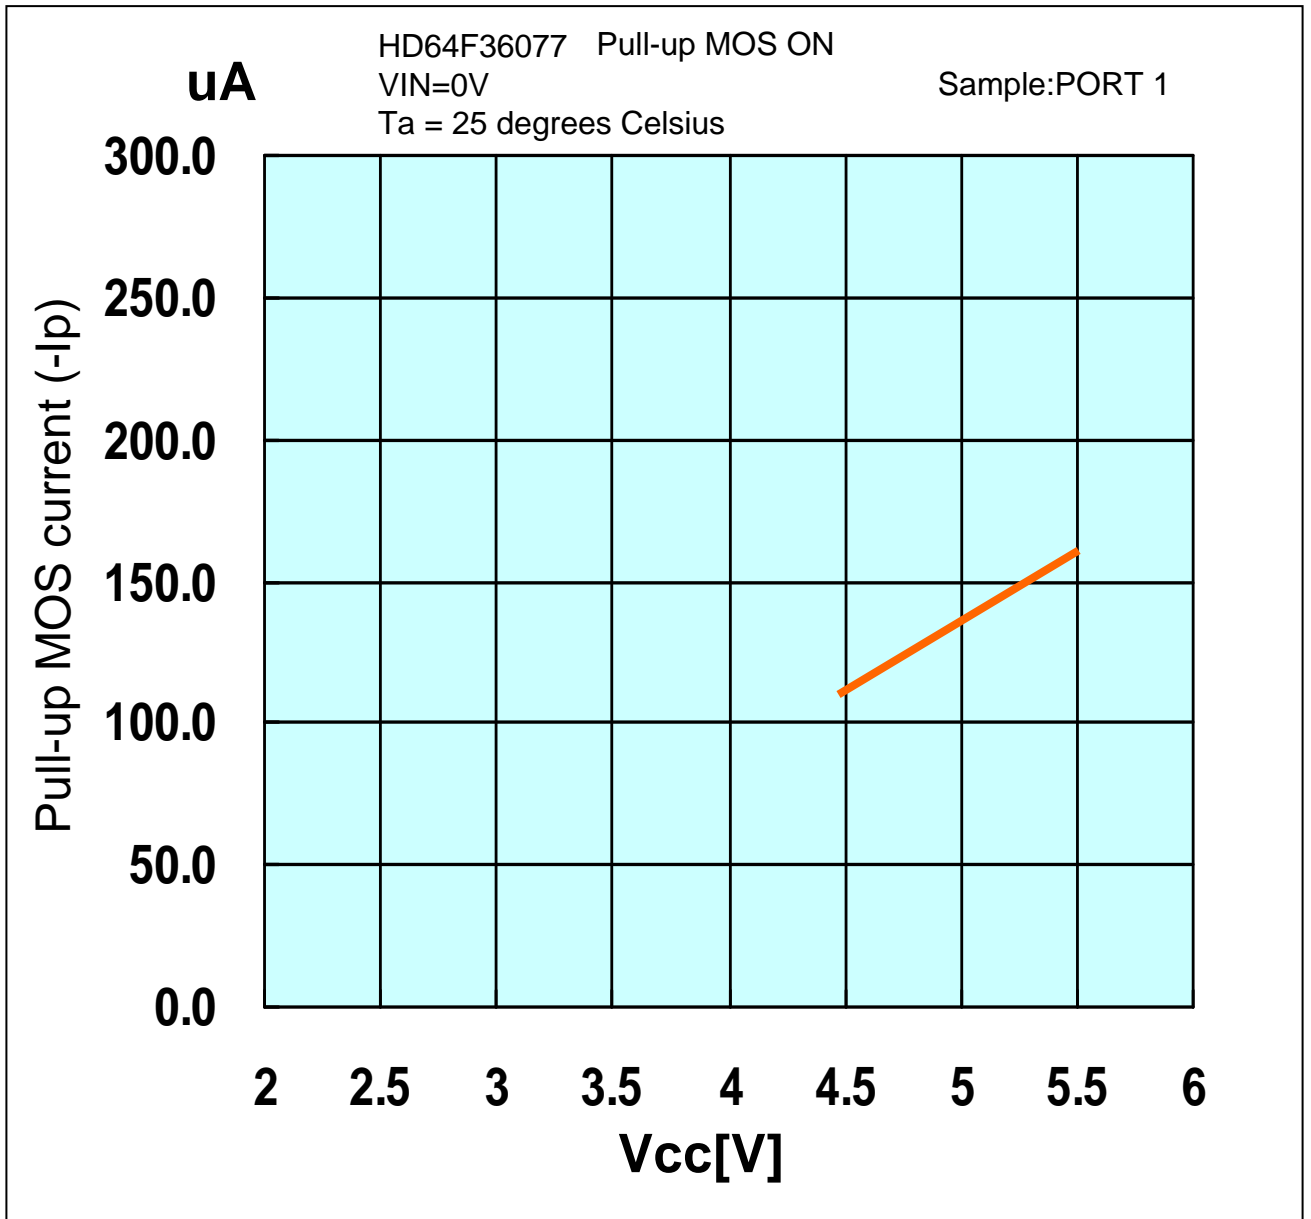

# -I<sub>p</sub> vs V<sub>cc</sub> (PORT 1)

Prepared on : February 23, 2007

本測定データは、特定サンプルにおいて評価した参照値であり、その内容を保証するものではありません。

The mentioned value is only for your reference. The value is for the arbitrary samples and does not guarantee the product's characteristics.