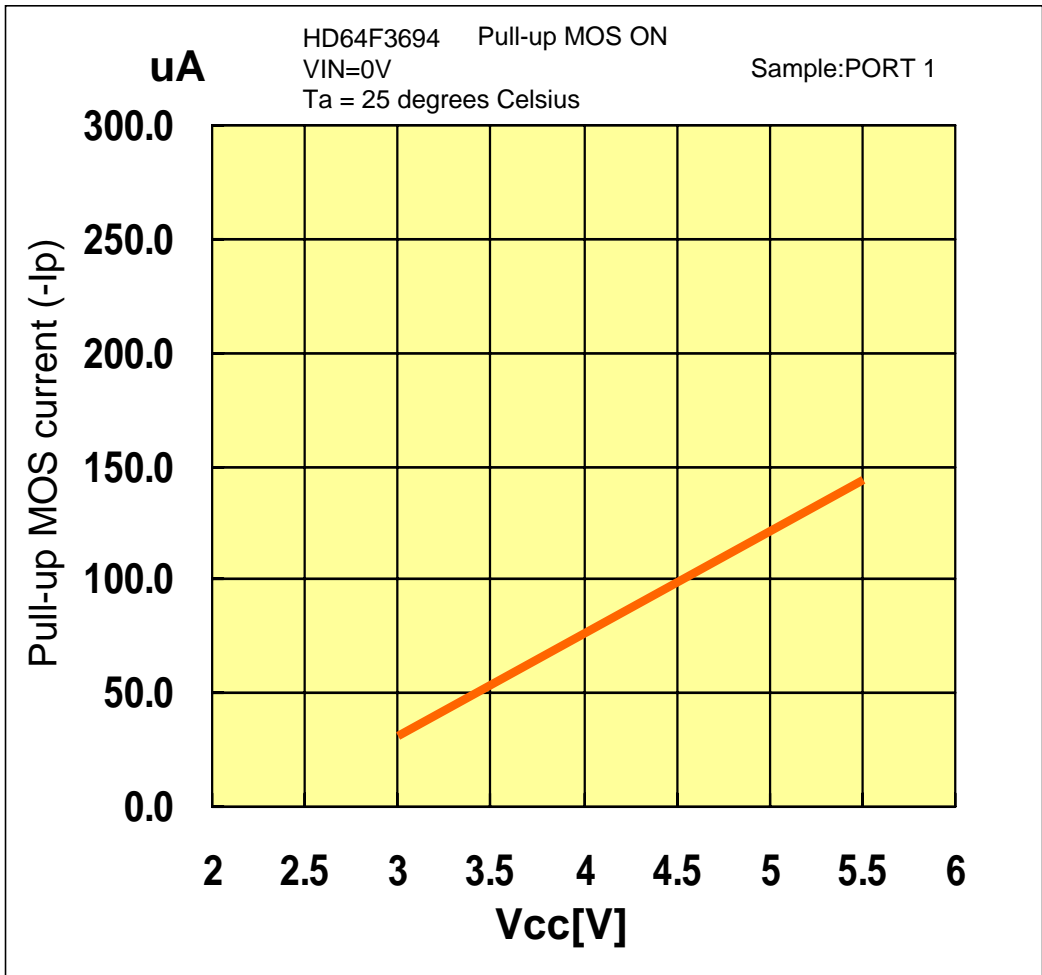

-I_p vs V_{cc} (PORT 1)

Prepared on : Dec. 28, 2004

本測定データは、特定サンプルにおいて評価した参照値であり、その内容を保証するものではありません。

The mentioned value is only for your reference. The value is for the arbitrary samples and does not guarantee the product's characteristics.