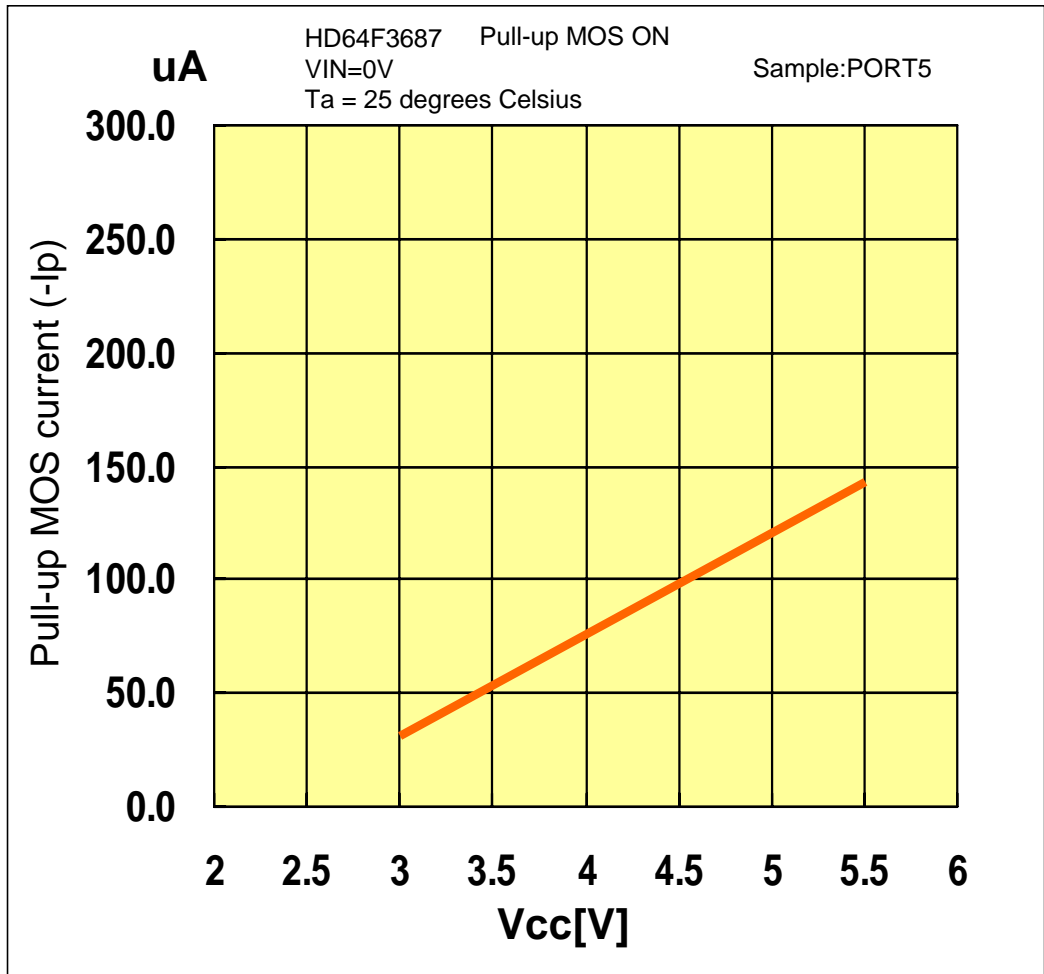

# -I<sub>p</sub> vs V<sub>cc</sub> (PORT 5)

Prepared on : Dec. 28, 2004

本測定データは、特定サンプルにおいて評価した参照値であり、その内容を保証するものではありません。

The mentioned value is only for your reference. The value is for the arbitrary samples and does not guarantee the product's characteristics.