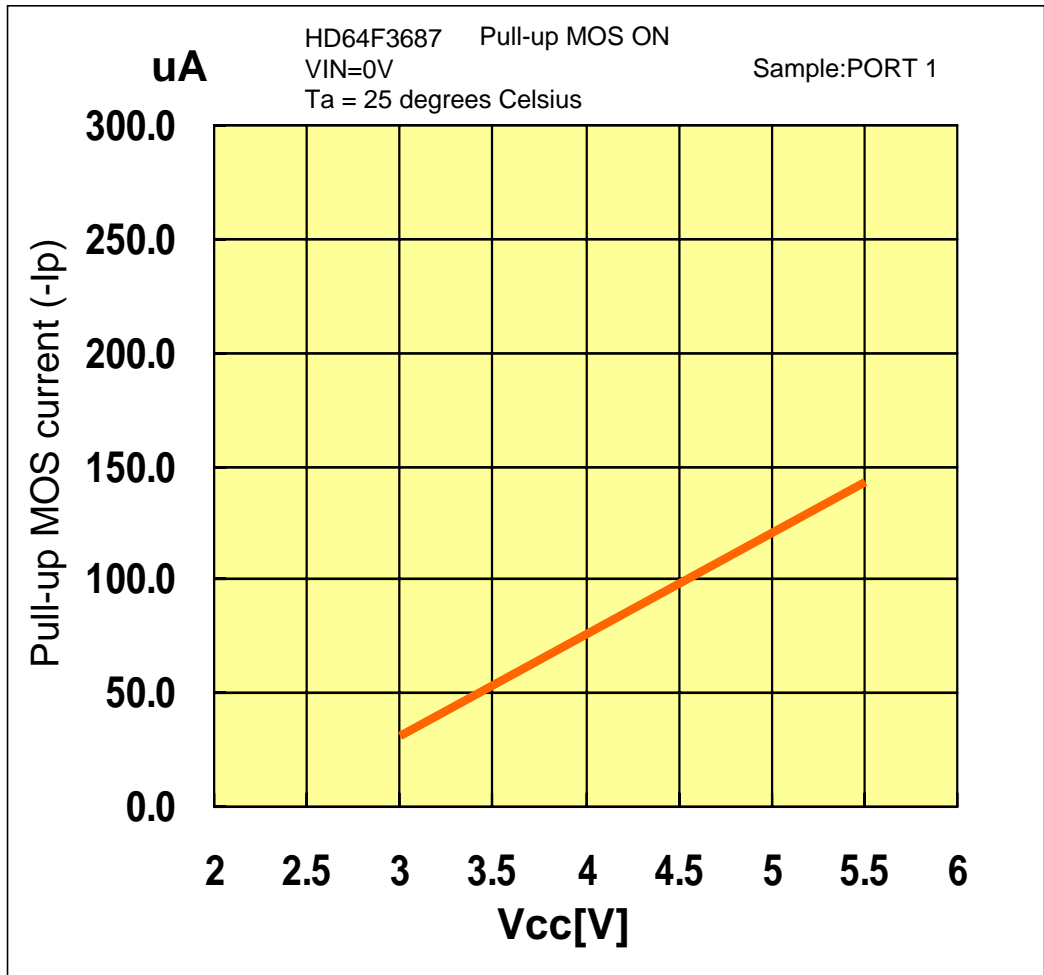

-I_p vs V_{cc} (PORT 1)

Prepared on : Dec. 28, 2004

本測定データは、特定サンプルにおいて評価した参照値であり、その内容を保証するものではありません。

The mentioned value is only for your reference. The value is for the arbitrary samples and does not guarantee the product's characteristics.