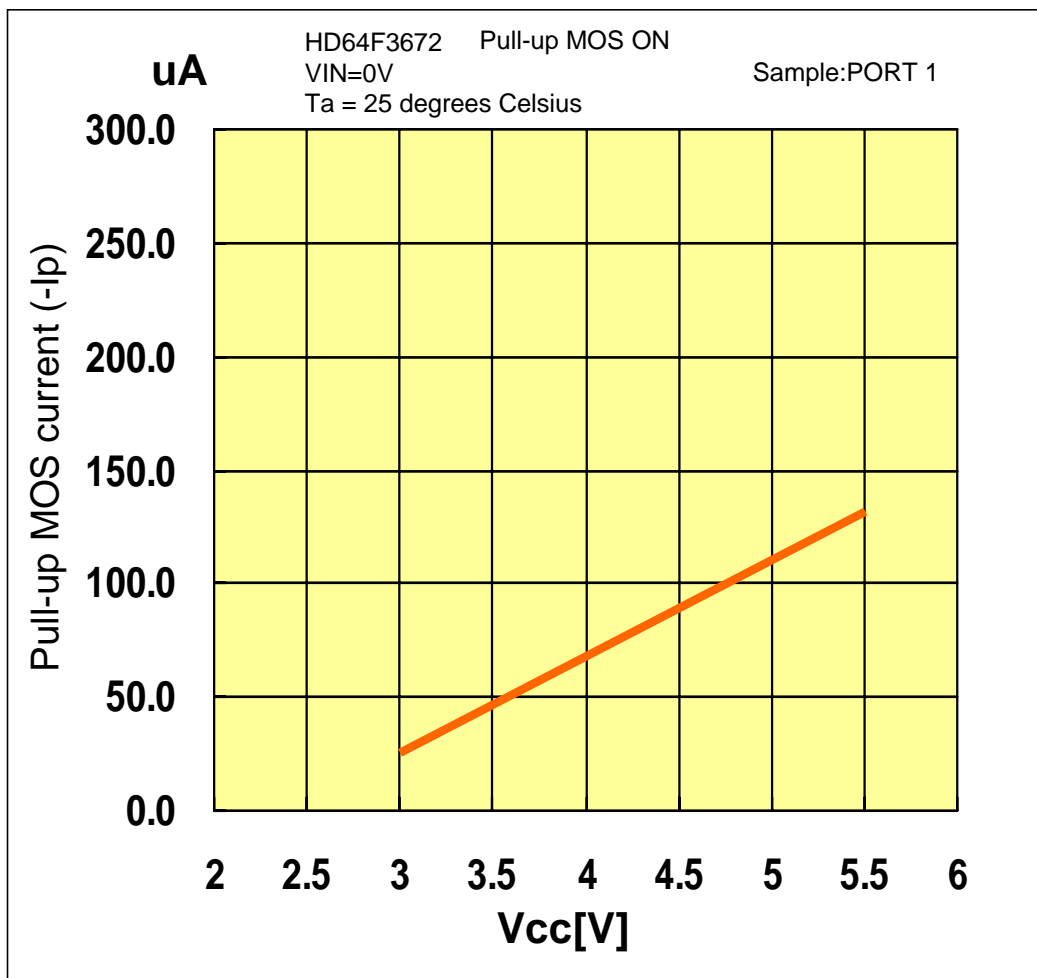

-I_p vs V_{cc} (PORT 1)

Prepared on : Dec. 28, 2004

本測定データは、特定サンプルにおいて評価した参照値であり、その内容を保証するものではありません。

The mentioned value is only for your reference. The value is for the arbitrary samples and does not guarantee the product's characteristics.