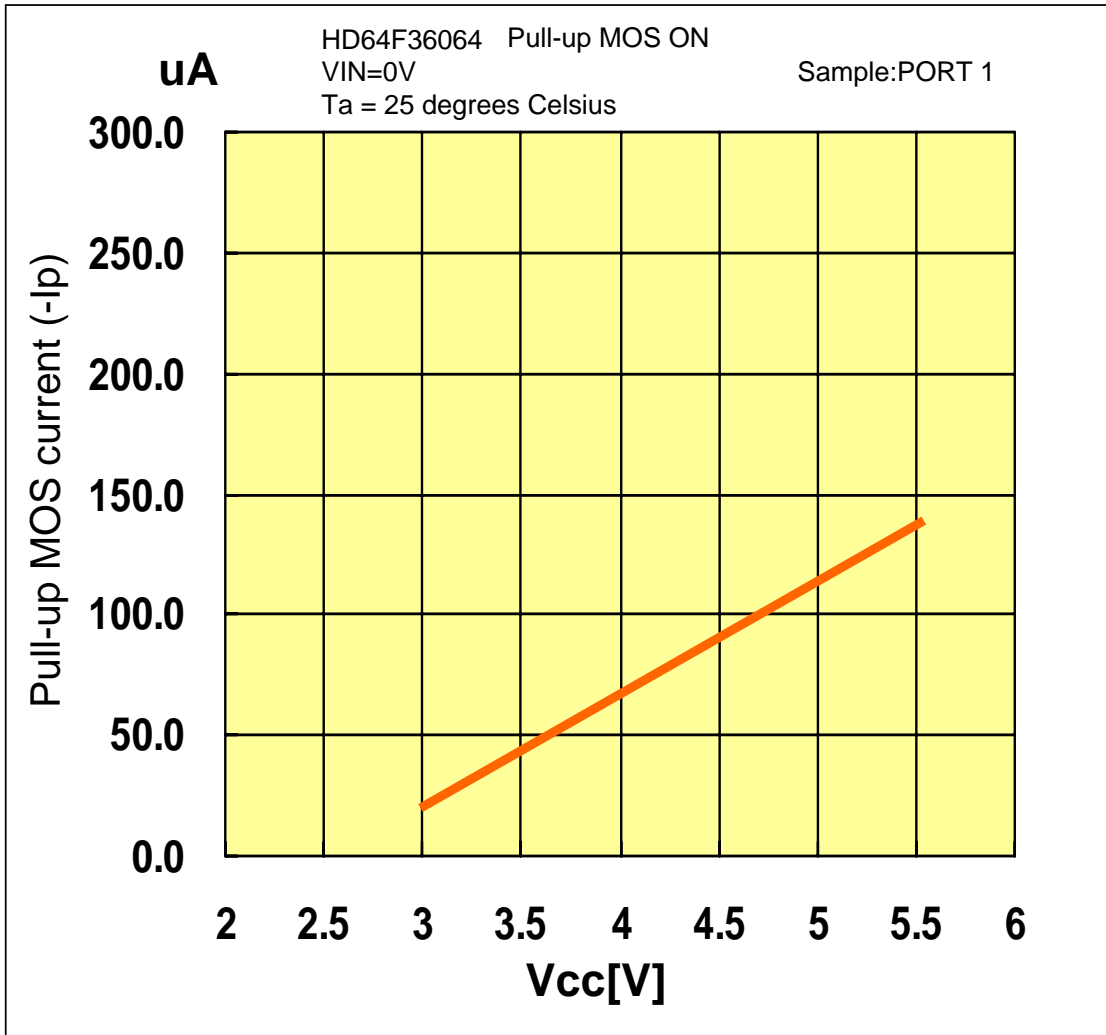

# -I<sub>p</sub> vs V<sub>cc</sub> (PORT 1)

Prepared on : Nov. 29, 2004

本測定データは、特定サンプルにおいて評価した参照値であり、その内容を保証するものではありません。

The mentioned value is only for your reference. The value is for the arbitrary samples and does not guarantee the product's characteristics.