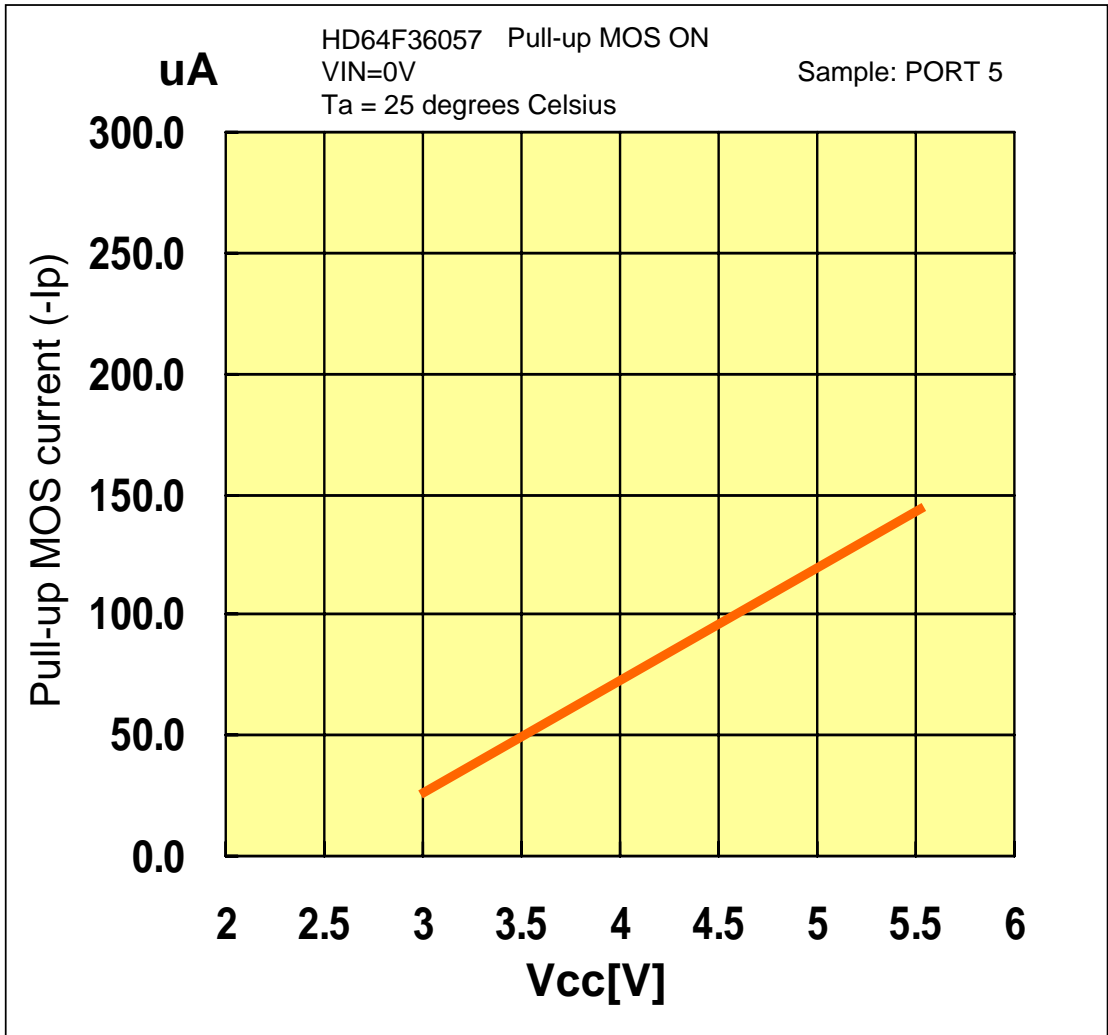

-I_p vs V_{cc} (PORT 5)

Prepared on : Nov. 29, 2004

本測定データは、特定サンプルにおいて評価した参照値であり、その内容を保証するものではありません。

The mentioned value is only for your reference. The value is for the arbitrary samples and does not guarantee the product's characteristics.