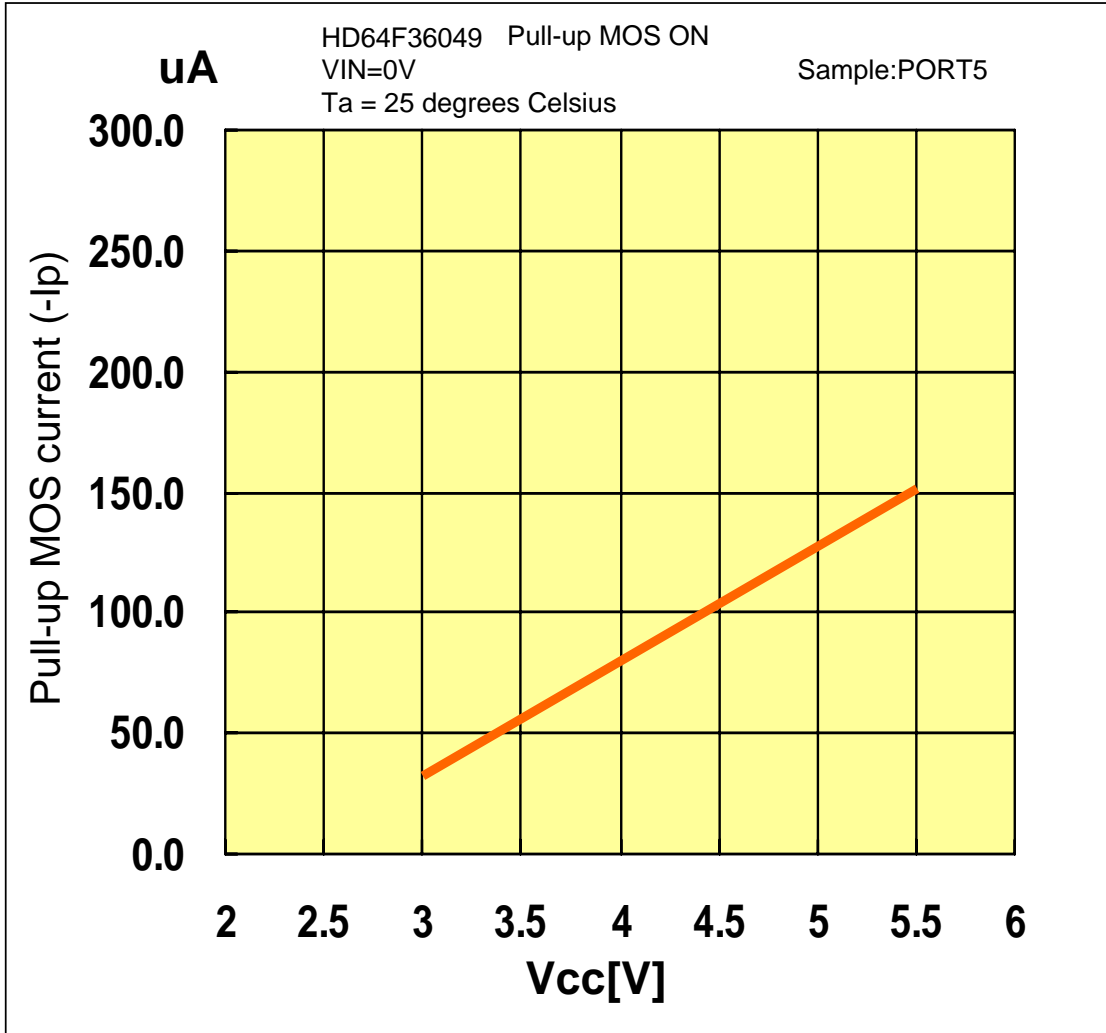

-I_p vs V_{cc} (PORT 5)

Prepared on : Dec. 6, 2004

本測定データは、特定サンプルにおいて評価した参照値であり、その内容を保証するものではありません。

The mentioned value is only for your reference. The value is for the arbitrary samples and does not guarantee the product's characteristics.