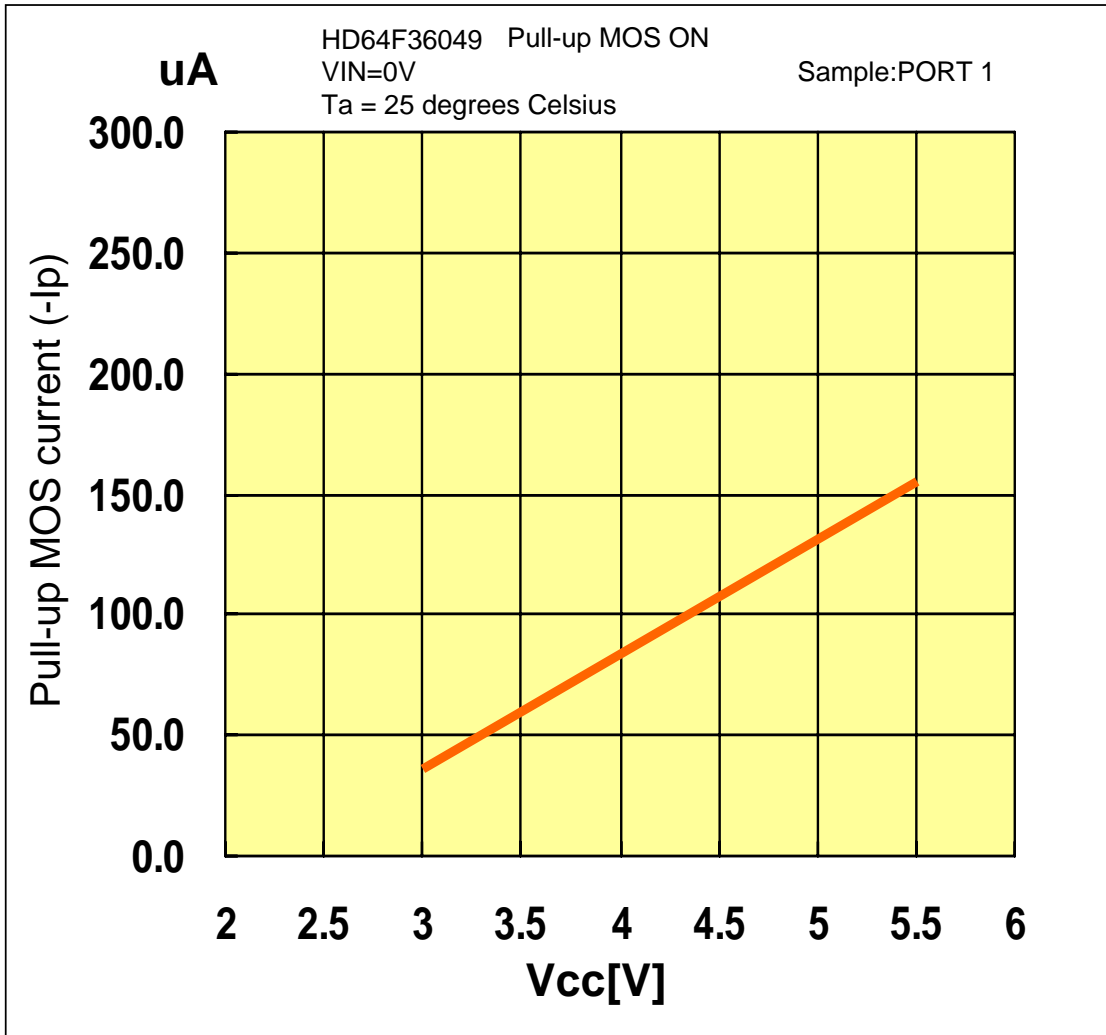

-I_p vs V_{cc} (PORT 1)

Prepared on : Dec. 6, 2004

本測定データは、特定サンプルにおいて評価した参照値であり、その内容を保証するものではありません。

The mentioned value is only for your reference. The value is for the arbitrary samples and does not guarantee the product's characteristics.