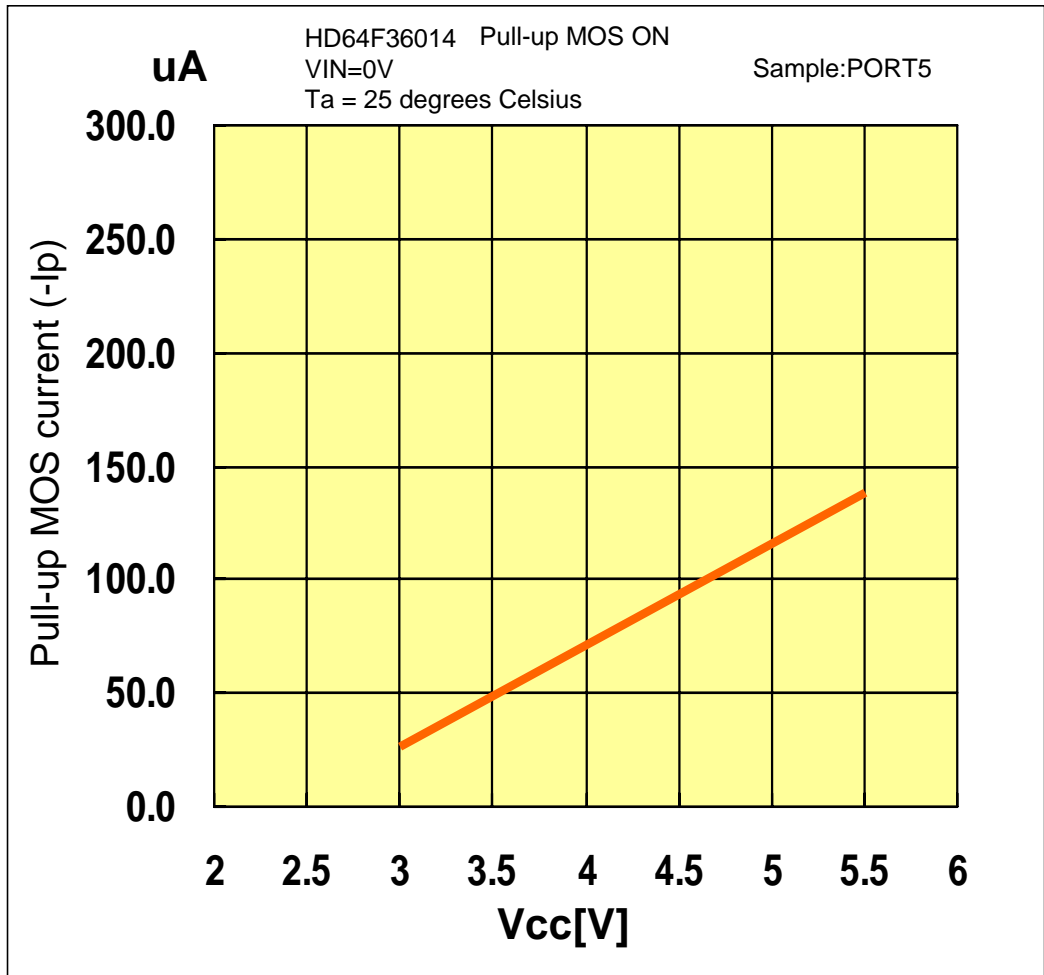

-I_p vs V_{cc} (PORT 5)

Prepared on : Dec. 28, 2004

本測定データは、特定サンプルにおいて評価した参照値であり、その内容を保証するものではありません。

The mentioned value is only for your reference. The value is for the arbitrary samples and does not guarantee the product's characteristics.