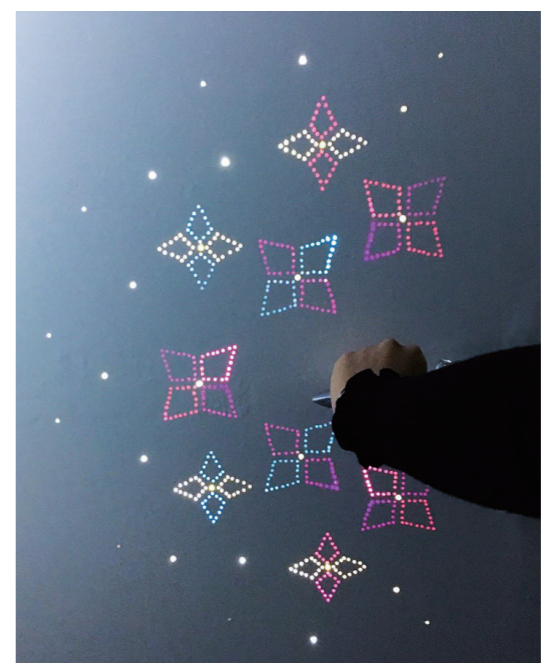

出迎えてくれる玄関扉

Greet door

ドアノブに触れると優しい光の模様が
疲れたあなたをお出迎え

出迎えてくれるドア

ドアノブにふれると…

1. 花の模様が浮かび上がり
2. さらに広がる

家といっしょに暮らす

ちょっと不思議で楽しい毎日をあなたに

一人暮らしの働く女性が帰宅したとき
玄関扉が帰宅を出迎えてくれたら…
廊下が光って暗い足下を照らしてくれたら…
天井や壁に星空が広がっていたら…

「生きている家と暮らす」をコンセプトに
そんなもしもを実現する
新しい家のカタチを提案します

部屋に広がる夜空

歩くと花が咲く廊下