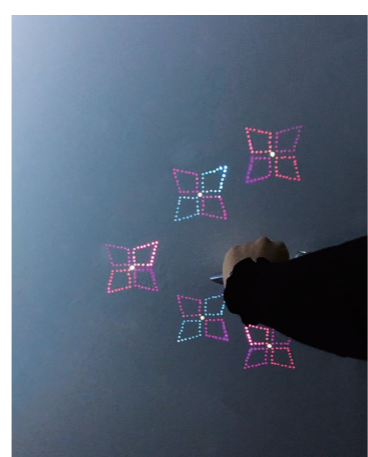

出迎えてくれる玄関扉

Greet door

ドアノブに触れると優しい光の模様が
疲れたあなたをお出迎え

出迎えてくれるドア

ドアノブにふれると…

1. 花の模様が浮かび上がり
2. さらに広がる

家といっしょに暮らす

ちょっと不思議で楽しい毎日をあなたに

一人暮らしの働く女性が帰宅したとき
玄関扉が帰宅を出迎えてくれたら…
廊下が光って暗い足下を照らしてくれたら…
天井や壁に星空が広がっていたら…

「生きている家と暮らす」をコンセプトに
そんなもしもを実現する
新しい家のカタチを提案します

部屋に広がる夜空

歩くと花が咲く廊下