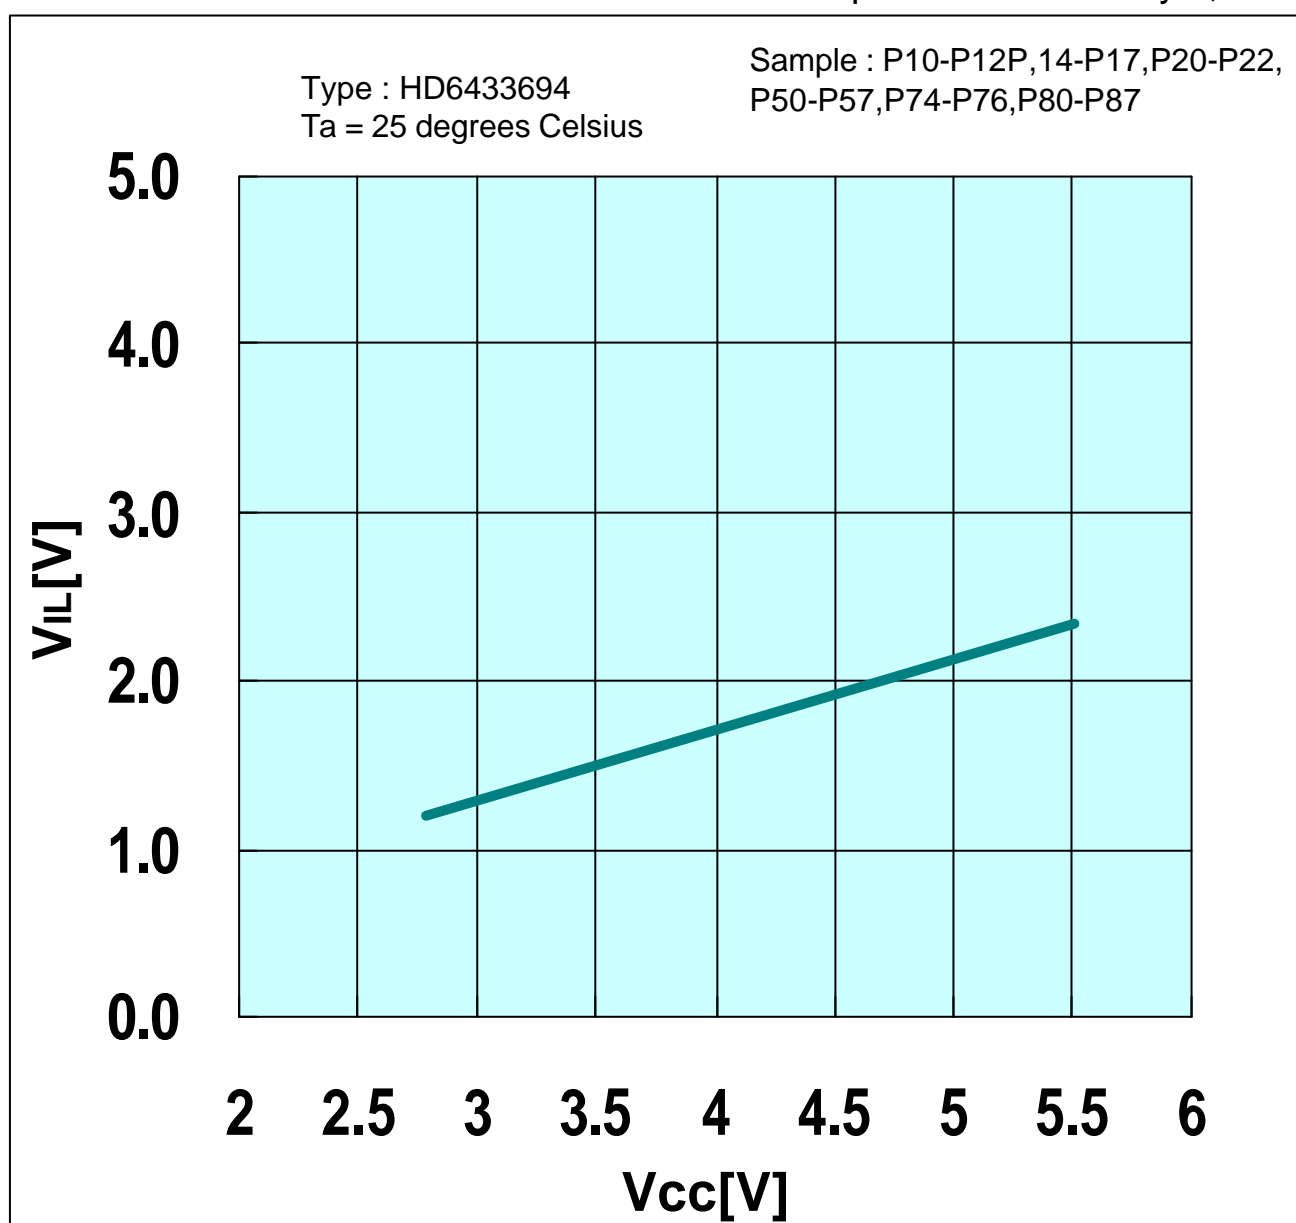

# V<sub>IL</sub> vs V<sub>CC</sub>

(P10-P12,P14-P17,P20-P22,  
P50-P57,P74-P76,P80-P87)

Prepared on : February 7,2003

本測定データは、特定サンプルにおいて評価した参照値であり、その内容を保証するものではありません。

The mentioned value is only for your reference. The value is for the arbitrary samples and does not guarantee the product's characteristics.