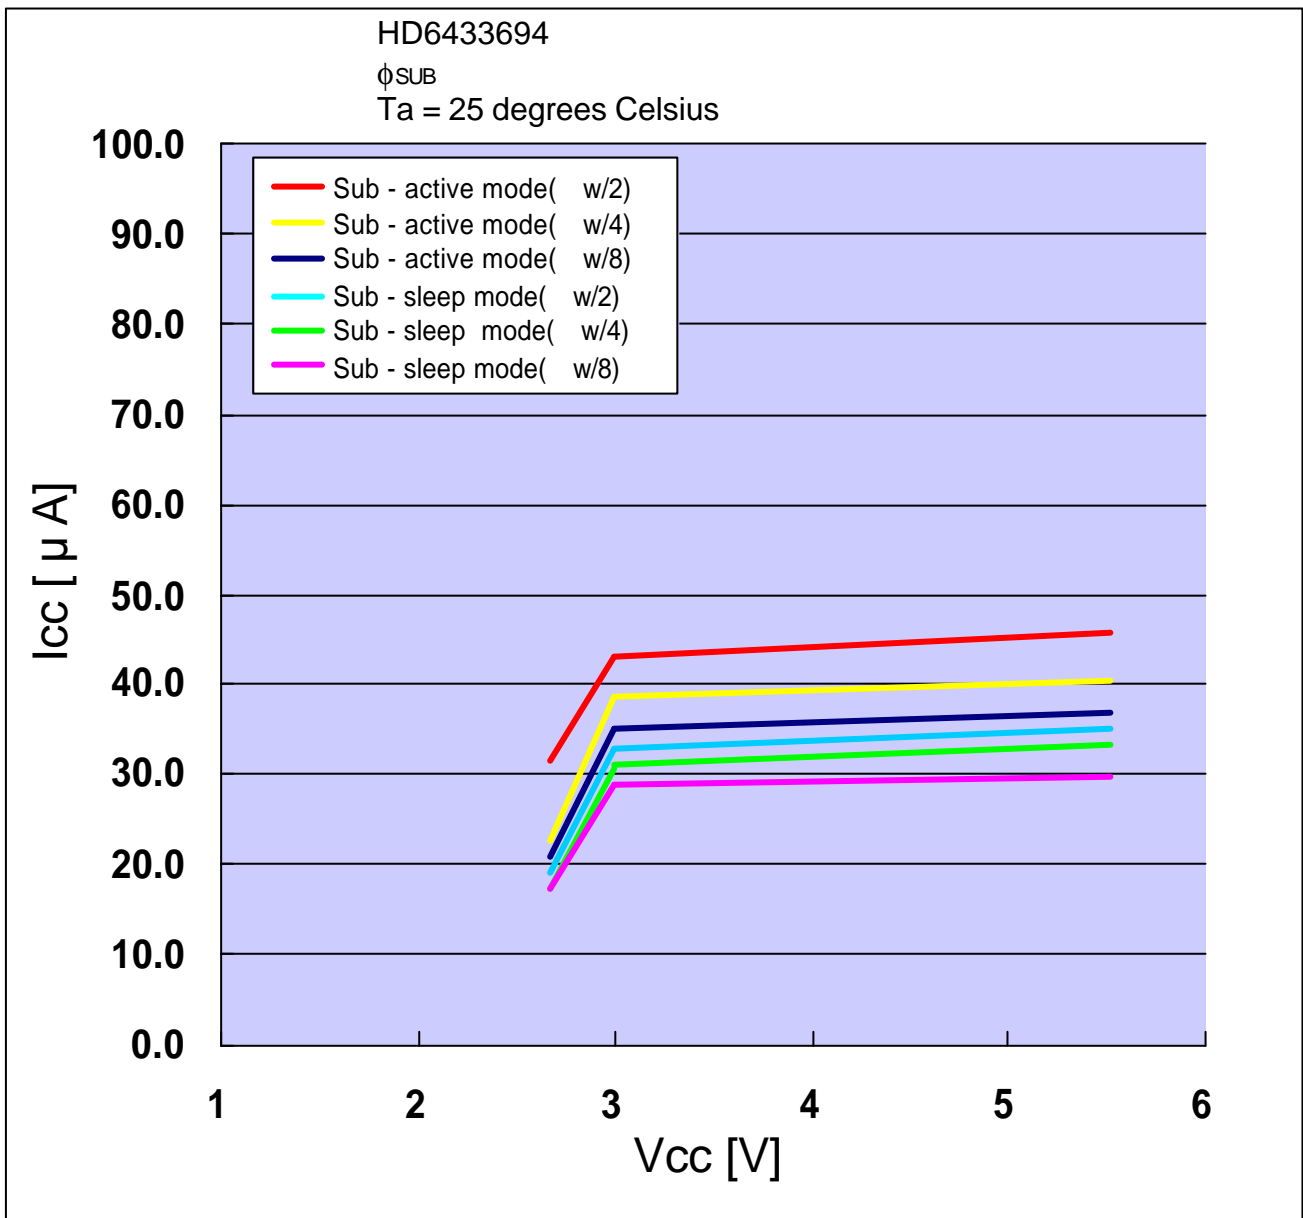

# I<sub>SUB</sub> VS V<sub>CC</sub>

Prepared on : February 13, 2003

本測定データは、特定サンプルにおいて評価した参照値であり、その内容を保証するものではありません。

The mentioned value is only for your reference. The value is for the arbitrary samples and does not guarantee the product's characteristics.