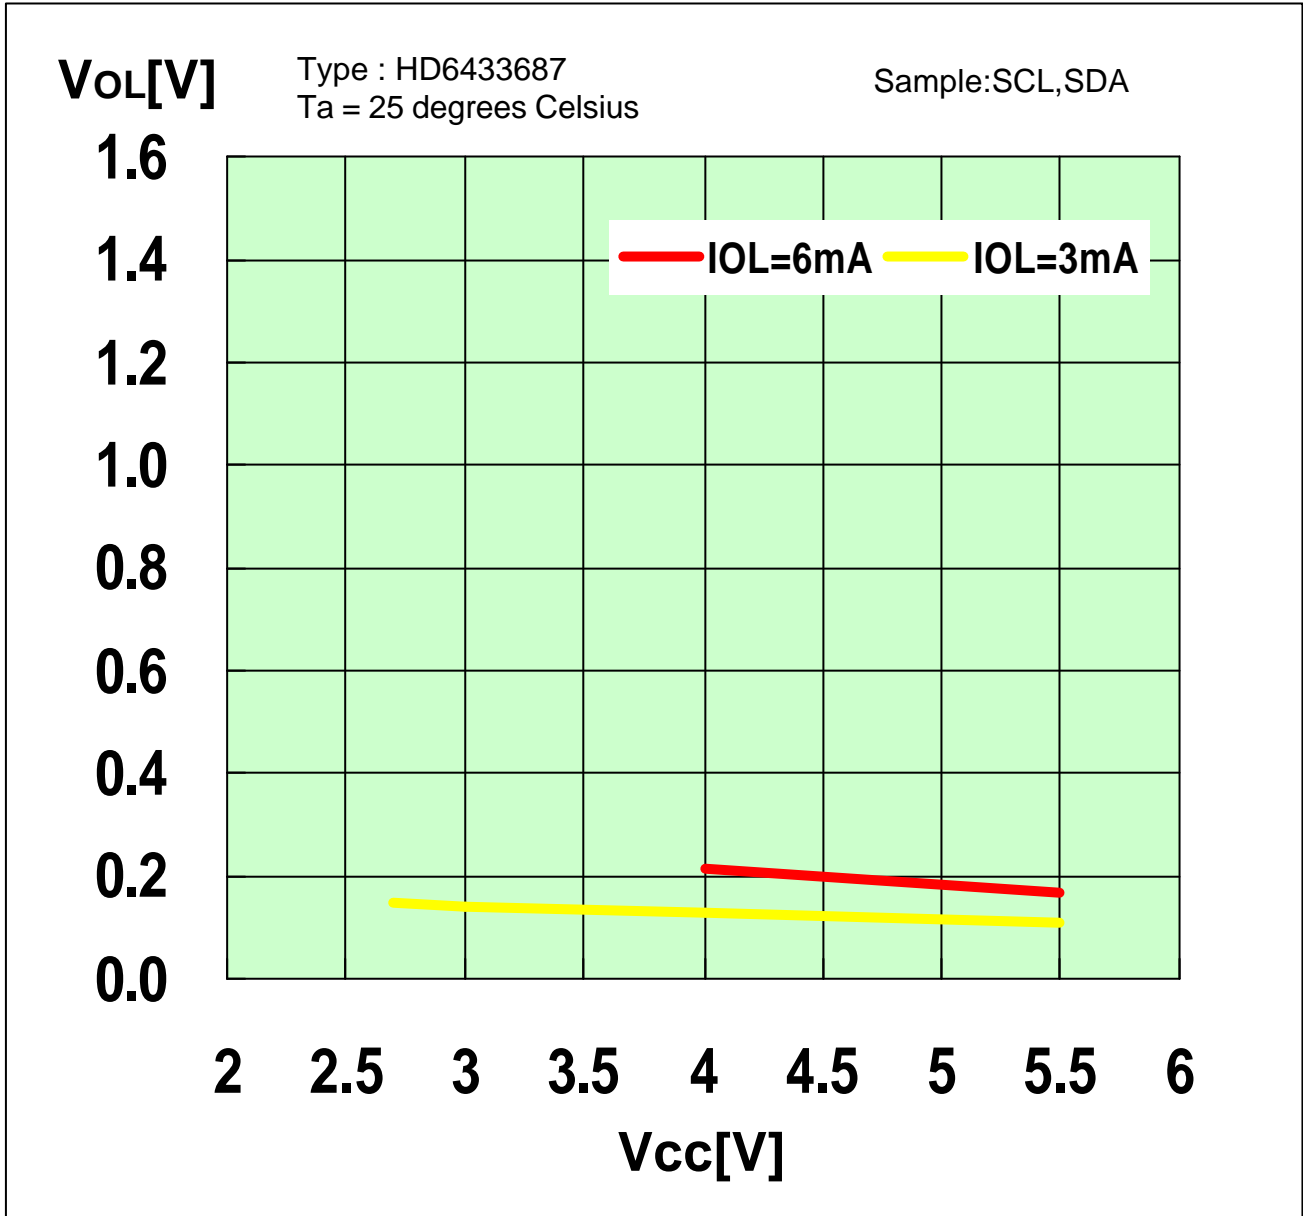

VoL vs Vcc (SCL,SDA)

Prepared on : February 13, 2003

本測定データは、特定サンプルにおいて評価した参照値であり、その内容を保証するものではありません。

The mentioned value is only for your reference. The value is for the arbitrary samples and does not guarantee the product's characteristics.