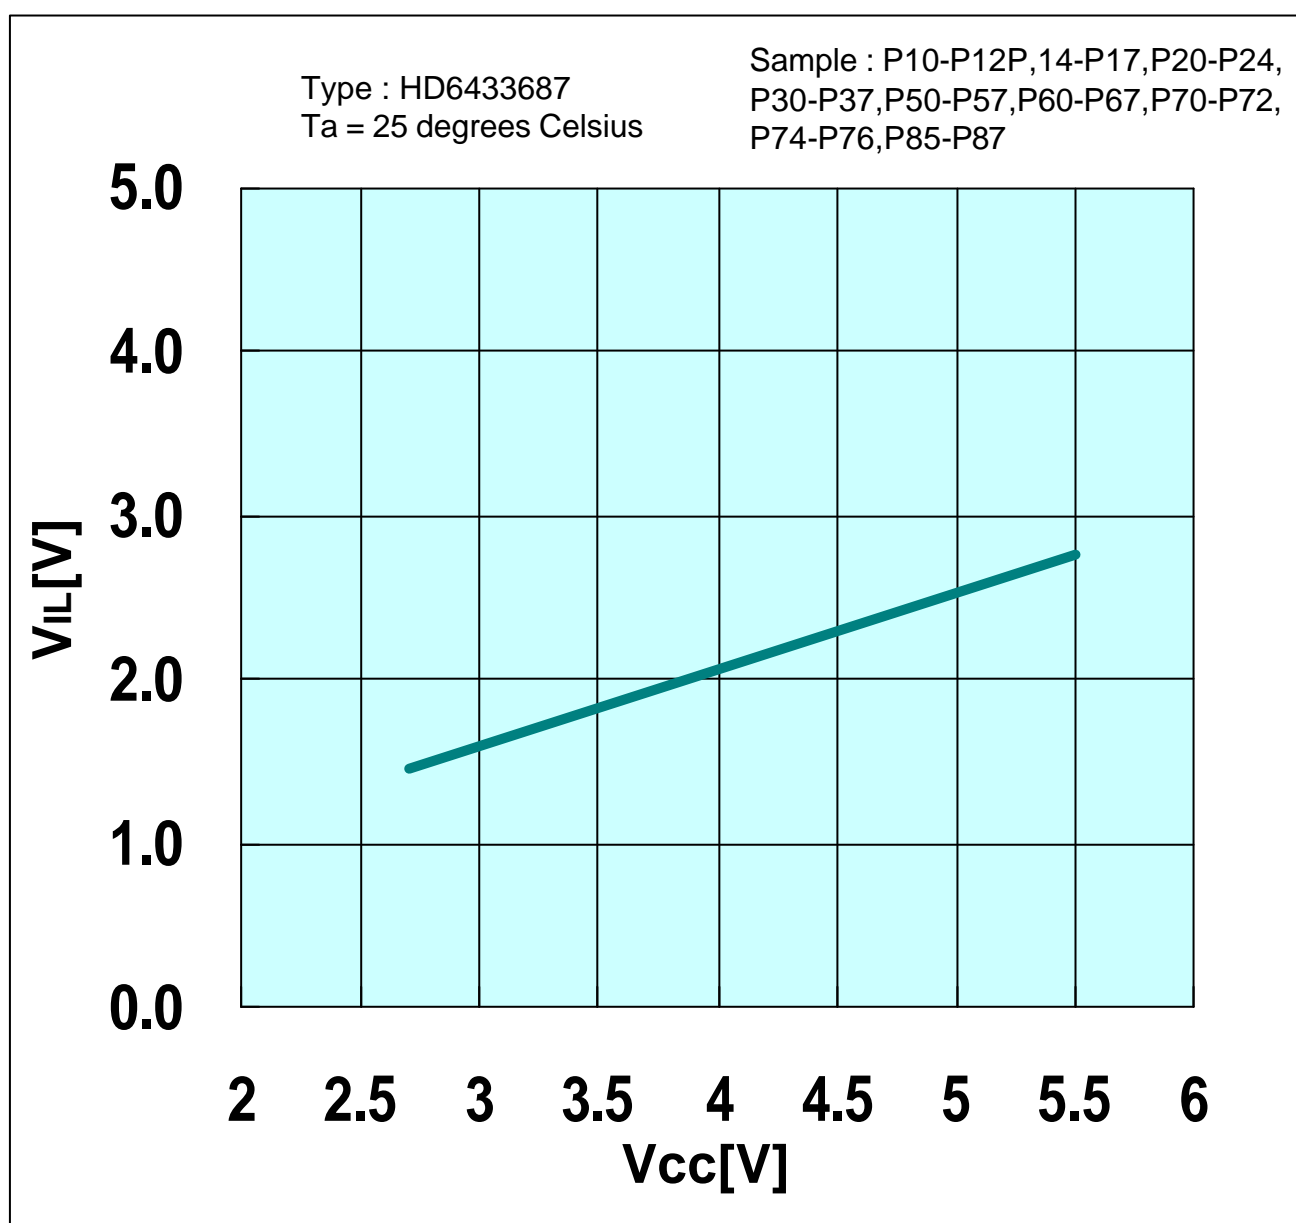

# V<sub>IL</sub> vs V<sub>CC</sub>

(P10-P12,P14-P17,P20-P24,P30-P37,P50-P57,P60-P67,P70-P72,P74-P76,P85-P87)

Prepared on : February 6, 2003

本測定データは、特定サンプルにおいて評価した参照値であり、その内容を保証するものではありません。

The mentioned value is only for your reference. The value is for the arbitrary samples and does not guarantee the product's characteristics.