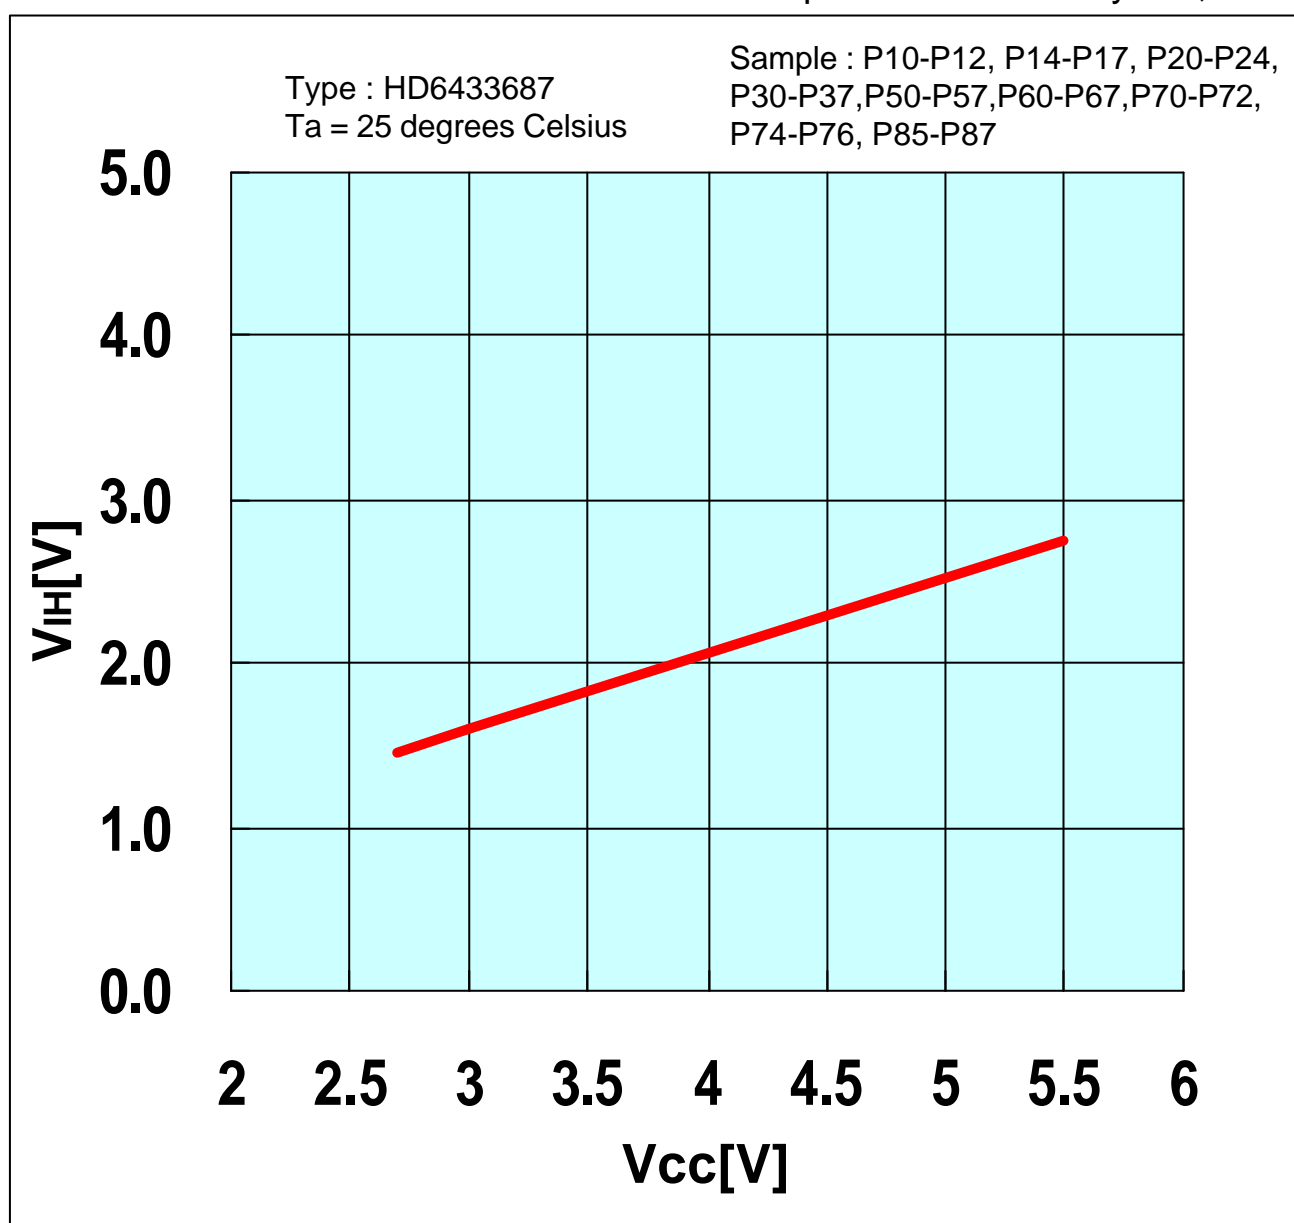

V_{IH} vs V_{CC}

(P10-P12,P14-P17,P20-P24,P30-P37,P50-P57,P60-P67,P70-P72,P74-P76, P85-P87)

Prepared on : February 13, 2003

本測定データは、特定サンプルにおいて評価した参照値であり、その内容を保証するものではありません。

The mentioned value is only for your reference. The value is for the arbitrary samples and does not guarantee the product's characteristics.