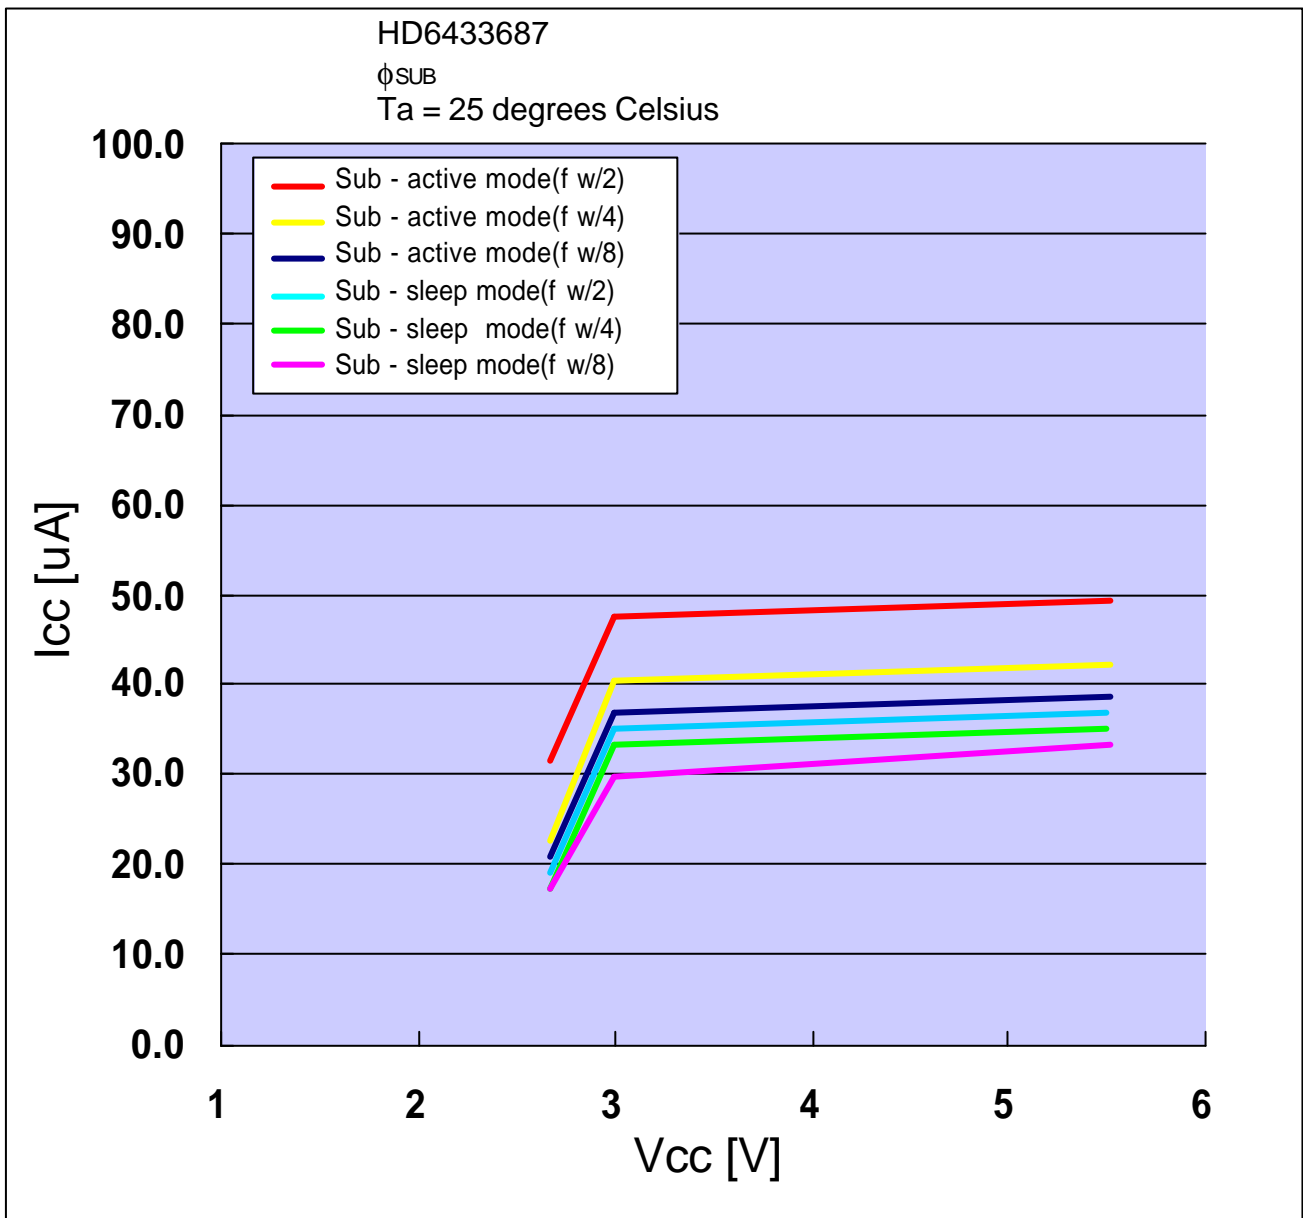

I_{SUB} vs V_{CC}

Prepared on : February 13,2003

本測定データは、特定サンプルにおいて評価した参照値であり、その内容を保証するものではありません。

The mentioned value is only for your reference. The value is for the arbitrary samples and does not guarantee the product's characteristics.