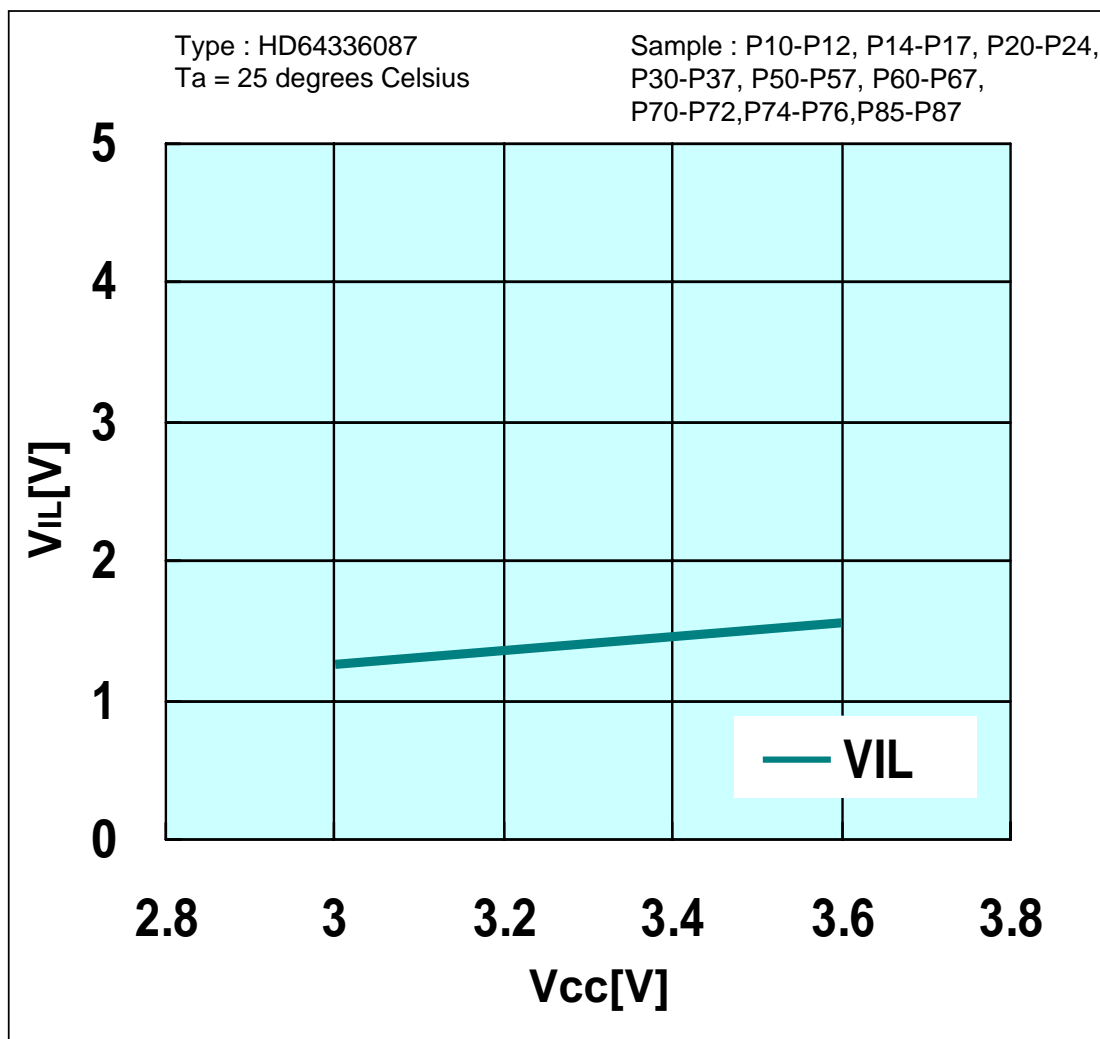

# V<sub>IL</sub> vs V<sub>CC</sub> (P10-P12, P14-P17, P20-P24, P30-P37, P50-P57, P60-P67, P70-P72, P74-76, P85-P87)

Prepared on : Oct. 18, 2004

本測定データは、特定サンプルにおいて評価した参照値であり、その内容を保証するものではありません。

The mentioned value is only for your reference. The value is for the arbitrary samples and does not guarantee the product's characteristics.