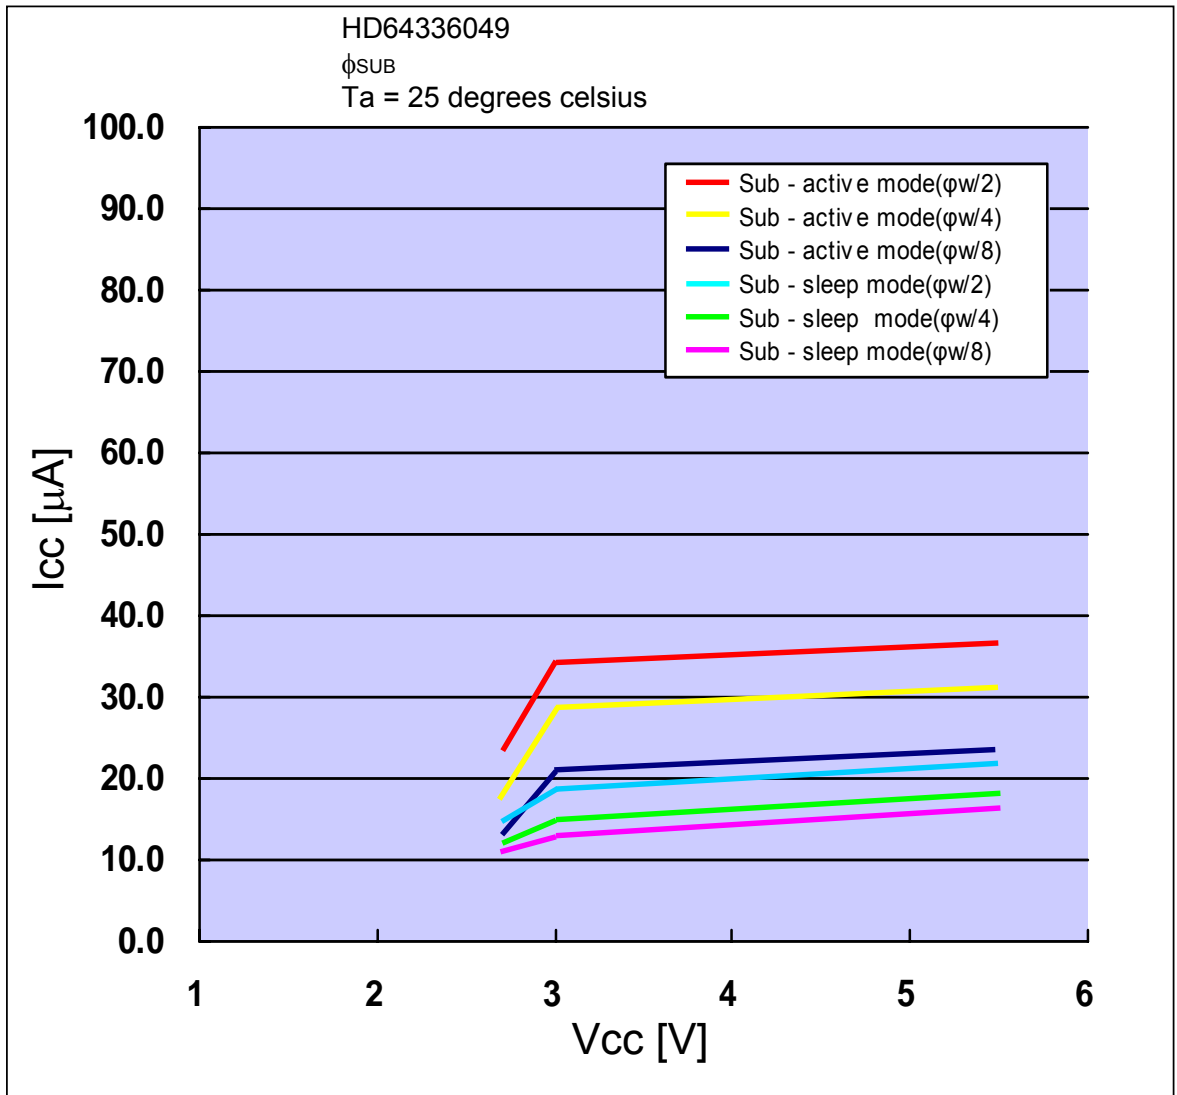

# I<sub>SUB</sub> VS V<sub>CC</sub>

Prepared on : July 15, 2004

本測定データは、特定サンプルにおいて評価した参照値であり、その内容を保証するものではありません。

The mentioned value is only for your reference. The value is for the arbitrary samples and does not guarantee the product's characteristics.