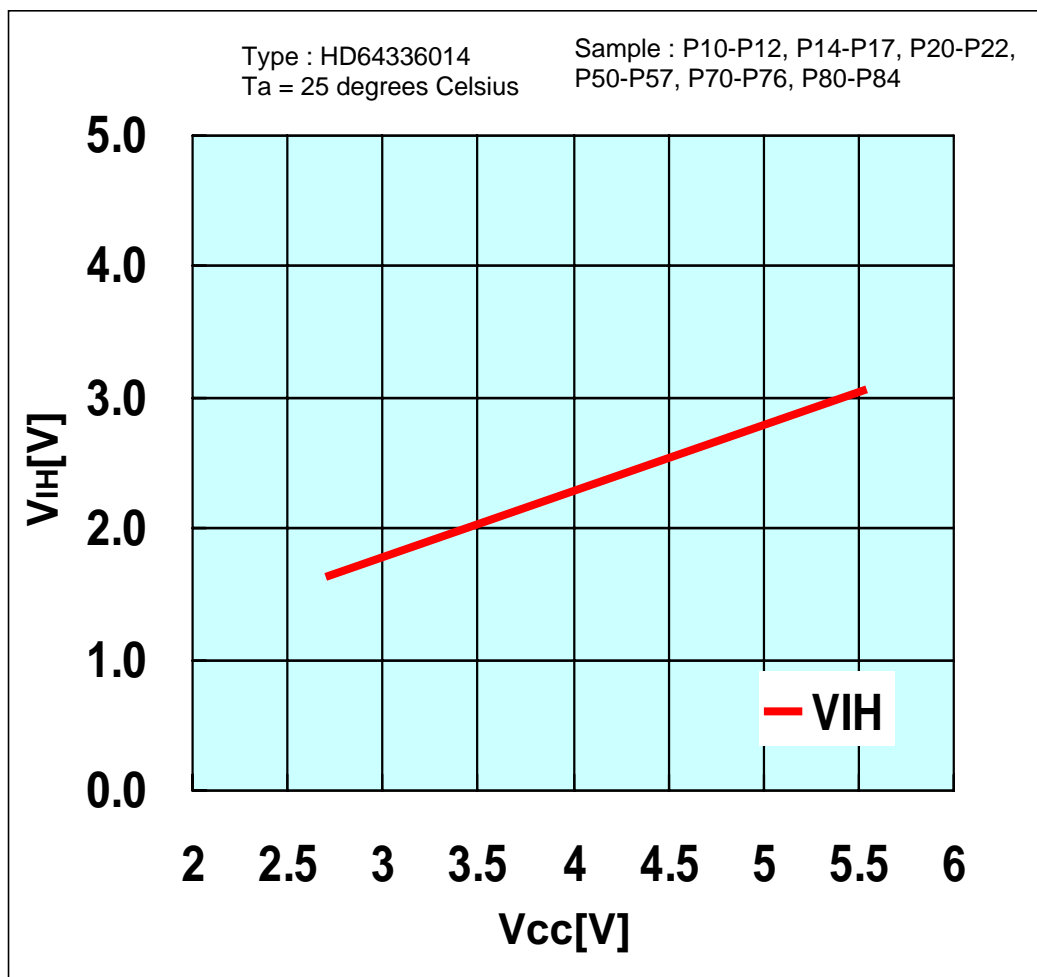

V_{IH} vs V_{CC} (P10-P12, P14-P17, P20-P22, P50-P57, P70-P76, P80-P84)

Prepared on : Dec. 20, 2004

本測定データは、特定サンプルにおいて評価した参照値であり、その内容を保証するものではありません。

The mentioned value is only for your reference. The value is for the arbitrary samples and does not guarantee the product's characteristics.