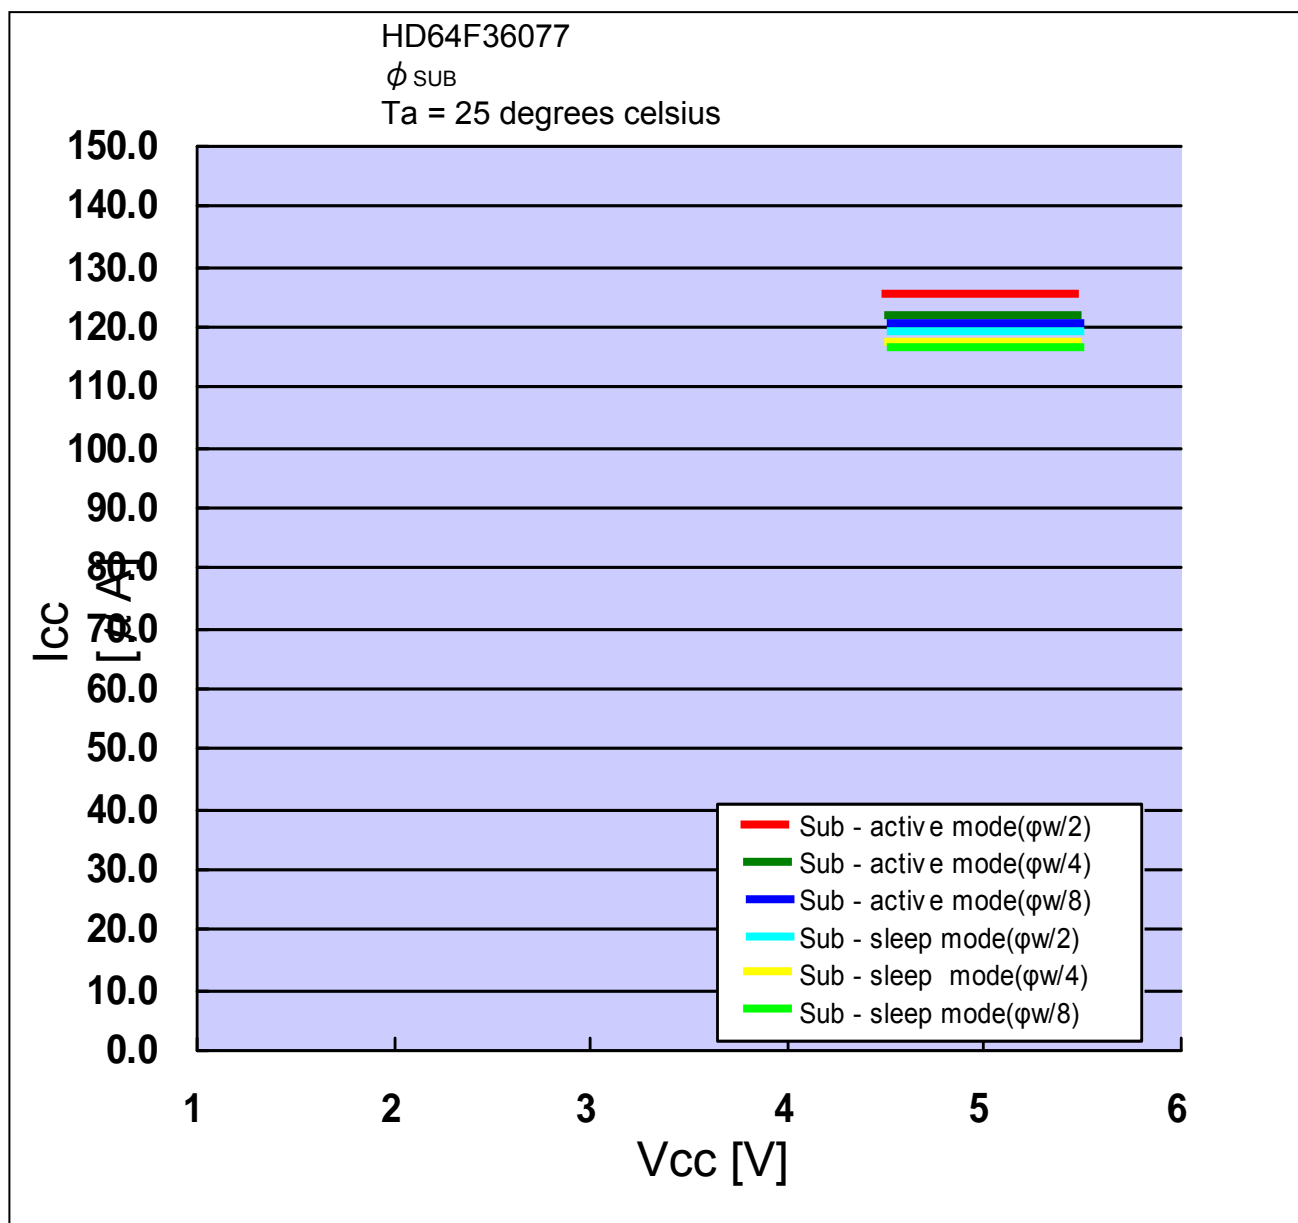

I_{SUB} VS V_{CC}

Prepared on : February 23, 2007

本測定データは、特定サンプルにおいて評価した参照値であり、その内容を保証するものではありません。

The mentioned value is only for your reference. The value is for the arbitrary samples and does not guarantee the product's characteristics.