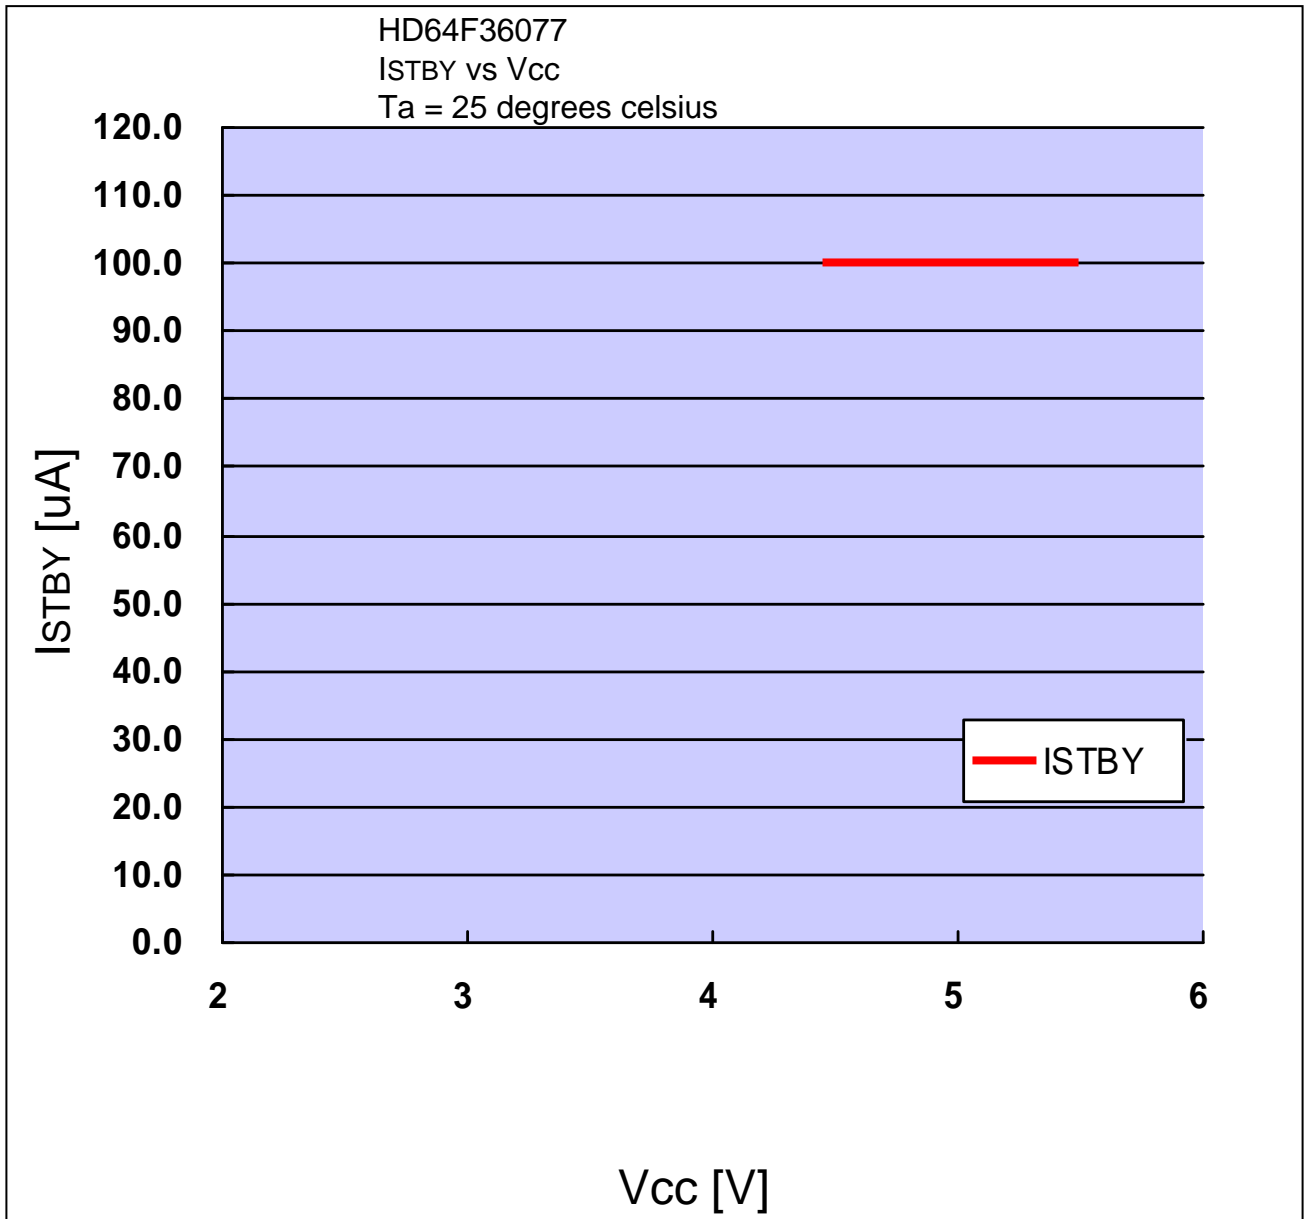

ISTBY(LVD enable) VS VCC

Prepared on : February 23, 2007

本測定データは、特定サンプルにおいて評価した参照値であり、その内容を保証するものではありません。

The mentioned value is only for your reference. The value is for the arbitrary samples and does not guarantee the product's characteristics.