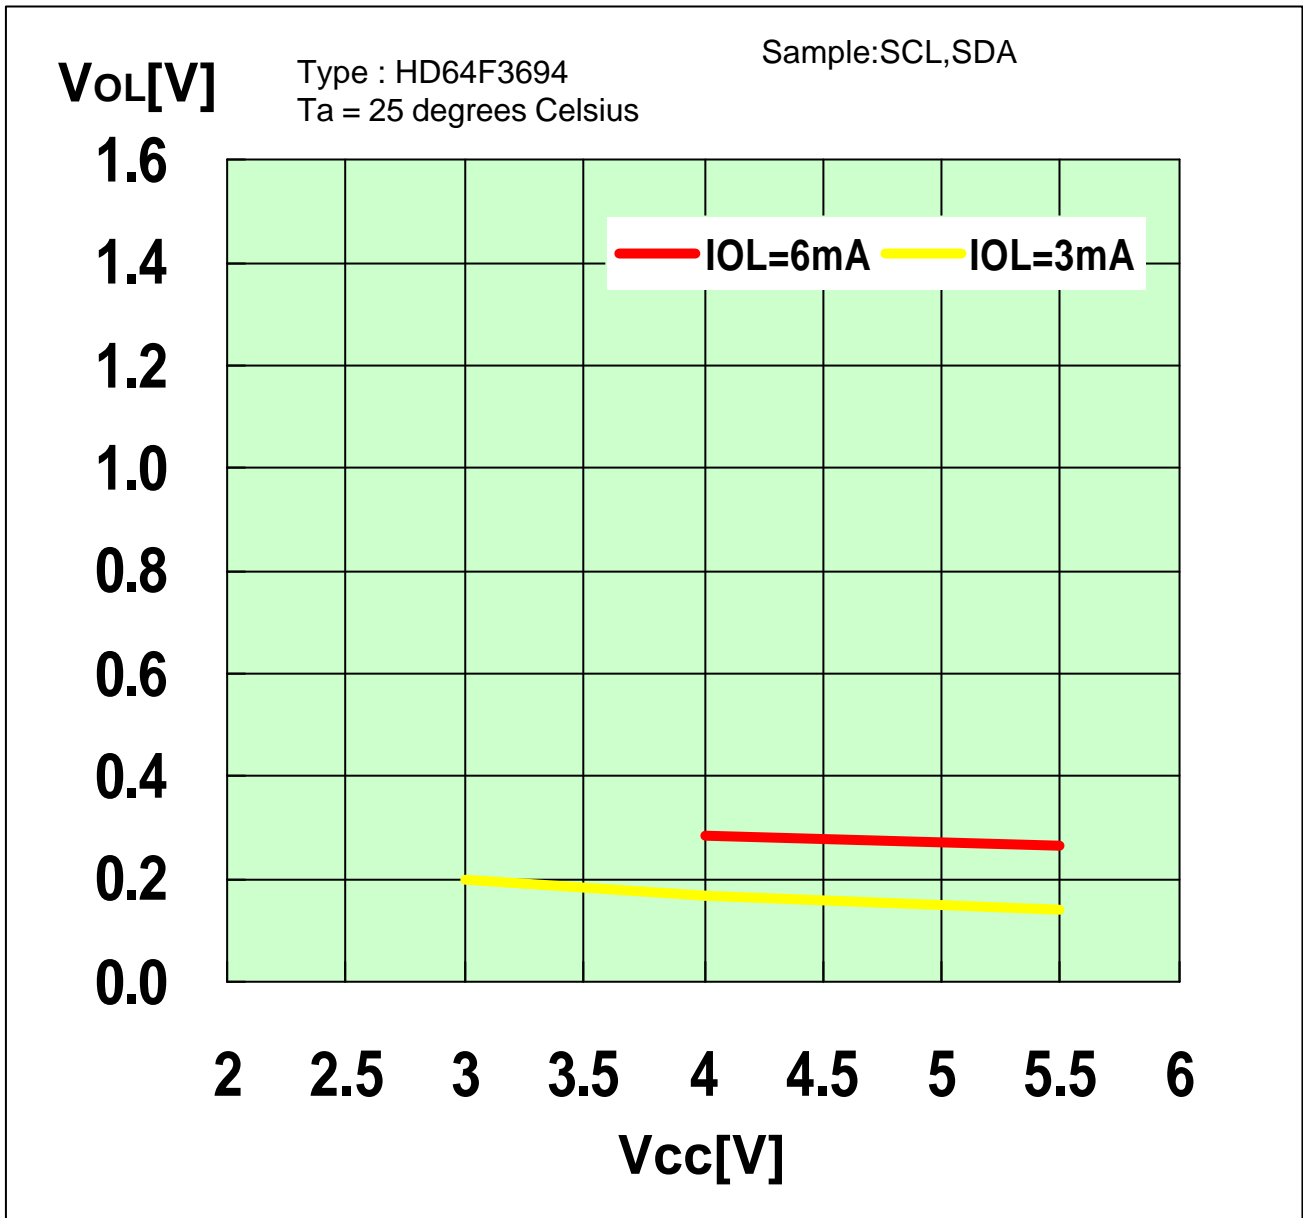

# VoL vs Vcc (SCL,SDA)

Prepared on : January 21, 2003

本測定データは、特定サンプルにおいて評価した参照値であり、その内容を保証するものではありません。

The mentioned value is only for your reference. The value is for the arbitrary samples and does not guarantee the product's characteristics.