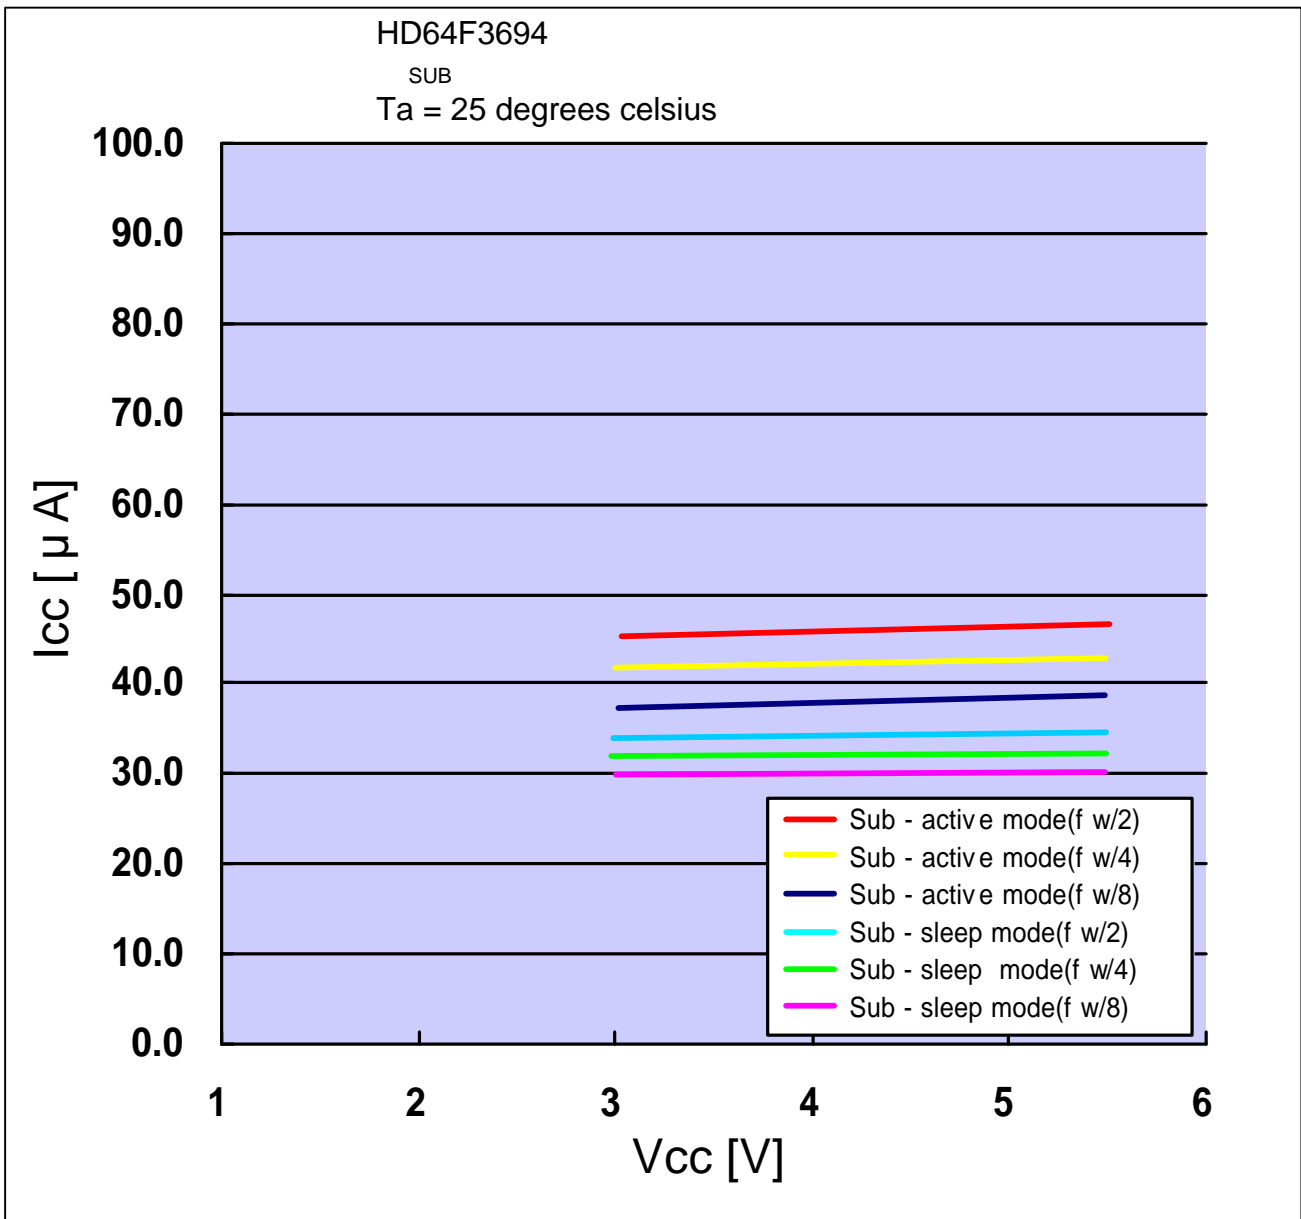

I_{SUB} vs V_{CC}

Prepared on : August 21, 2002

本測定データは、特定サンプルにおいて評価した参照値であり、その内容を保証するものではありません。

The mentioned value is only for your reference. The value is for the arbitrary samples and does not guarantee the product's characteristics.