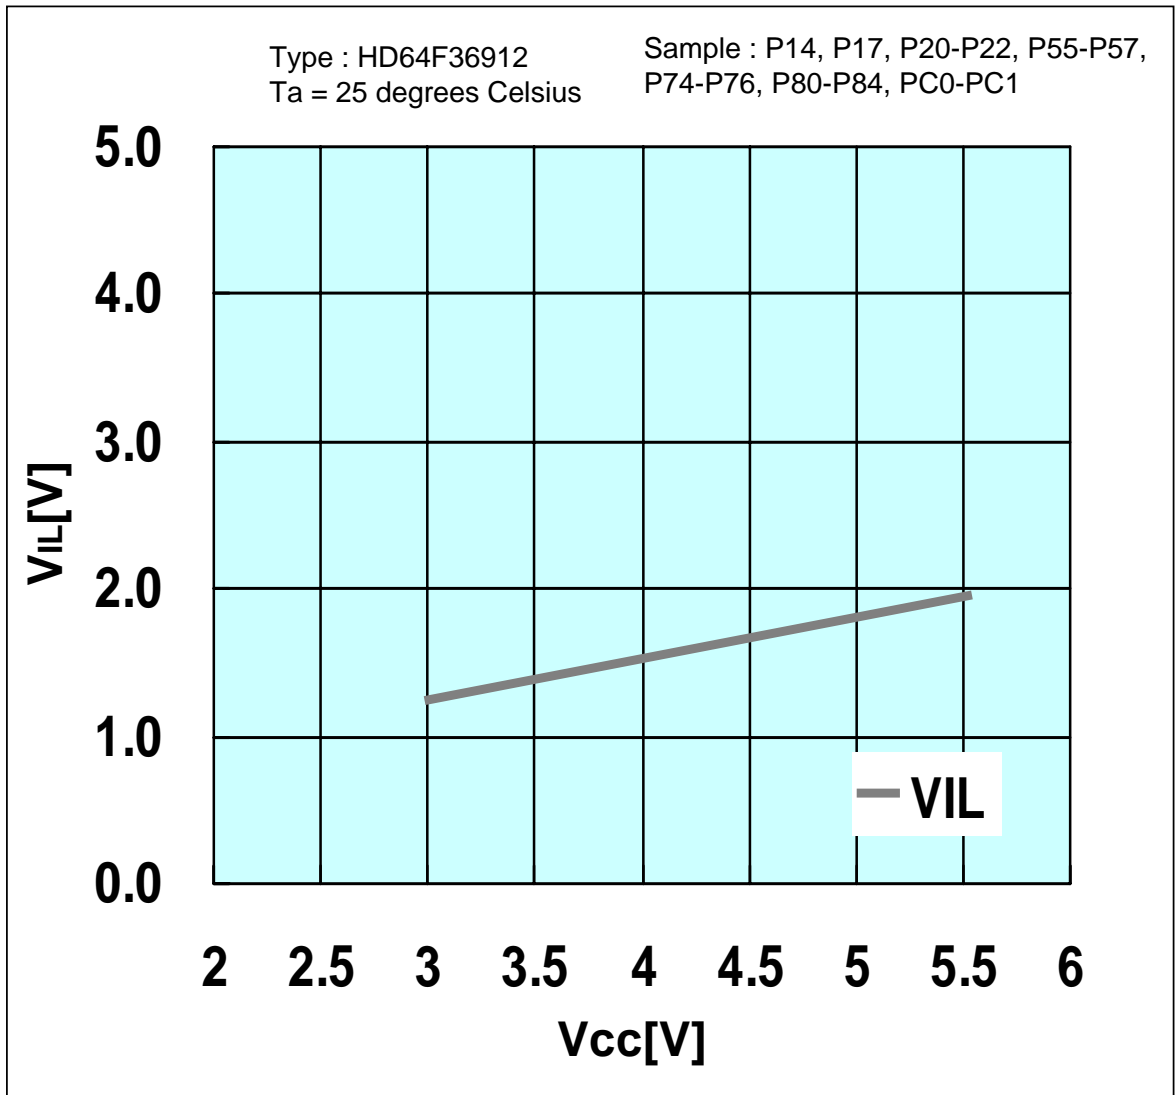

# V<sub>IL</sub> vs V<sub>CC</sub> (P14, P17, P20-P22, P55-P57, P74-P76, P80-P84, PC0-PC1)

Prepared on : July 15, 2004

本測定データは、特定サンプルにおいて評価した参照値であり、その内容を保証するものではありません。

The mentioned value is only for your reference. The value is for the arbitrary samples and does not guarantee the product's characteristics.