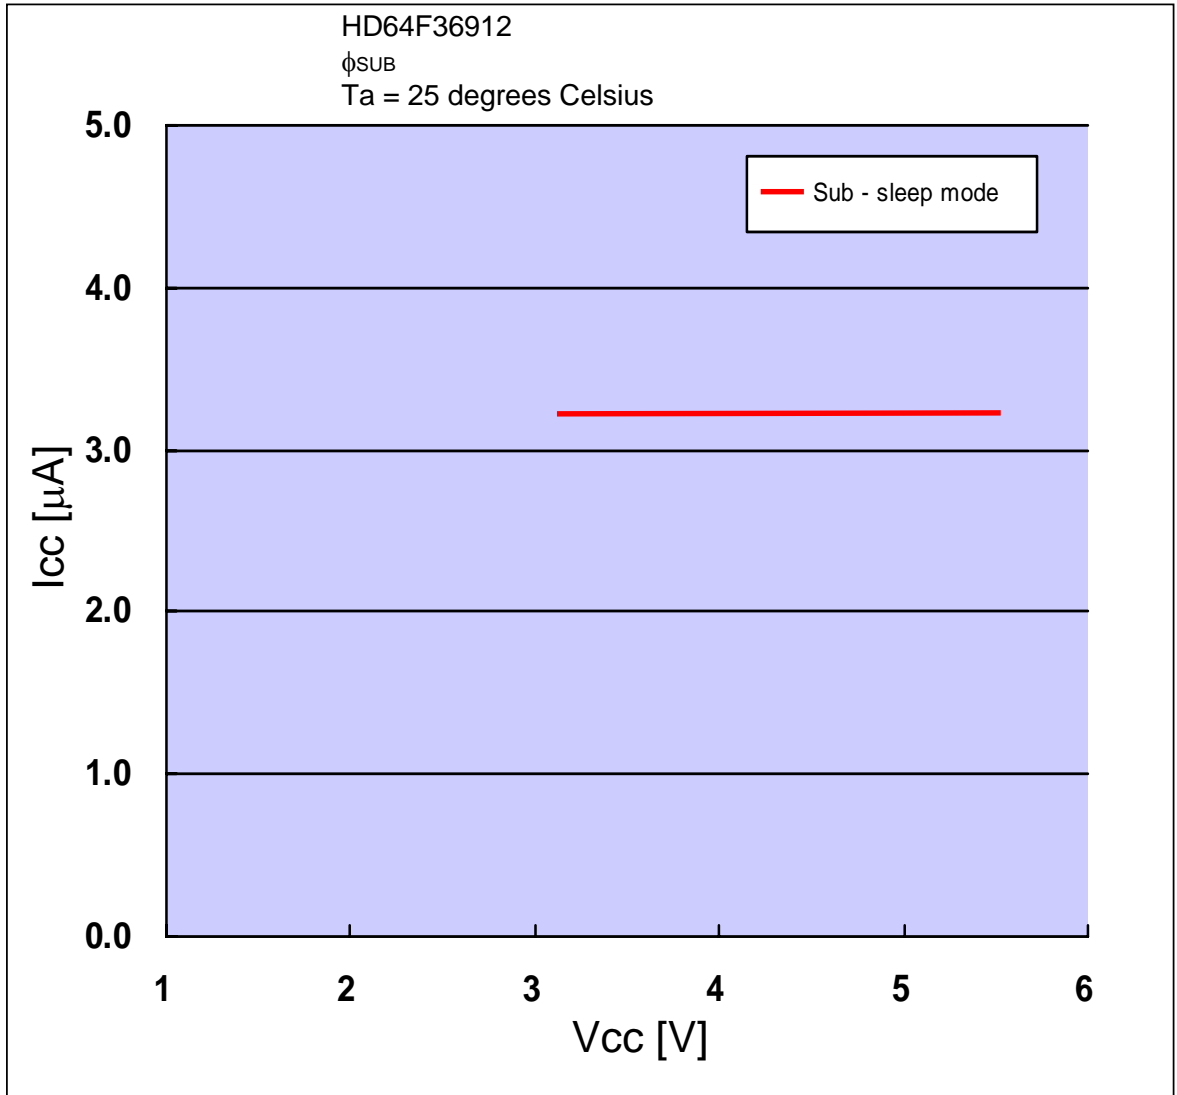

I_{SUB} VS V_{CC}

Prepared on : July 15, 2004

本測定データは、特定サンプルにおいて評価した参照値であり、その内容を保証するものではありません。

The mentioned value is only for your reference. The value is for the arbitrary samples and does not guarantee the product's characteristics.