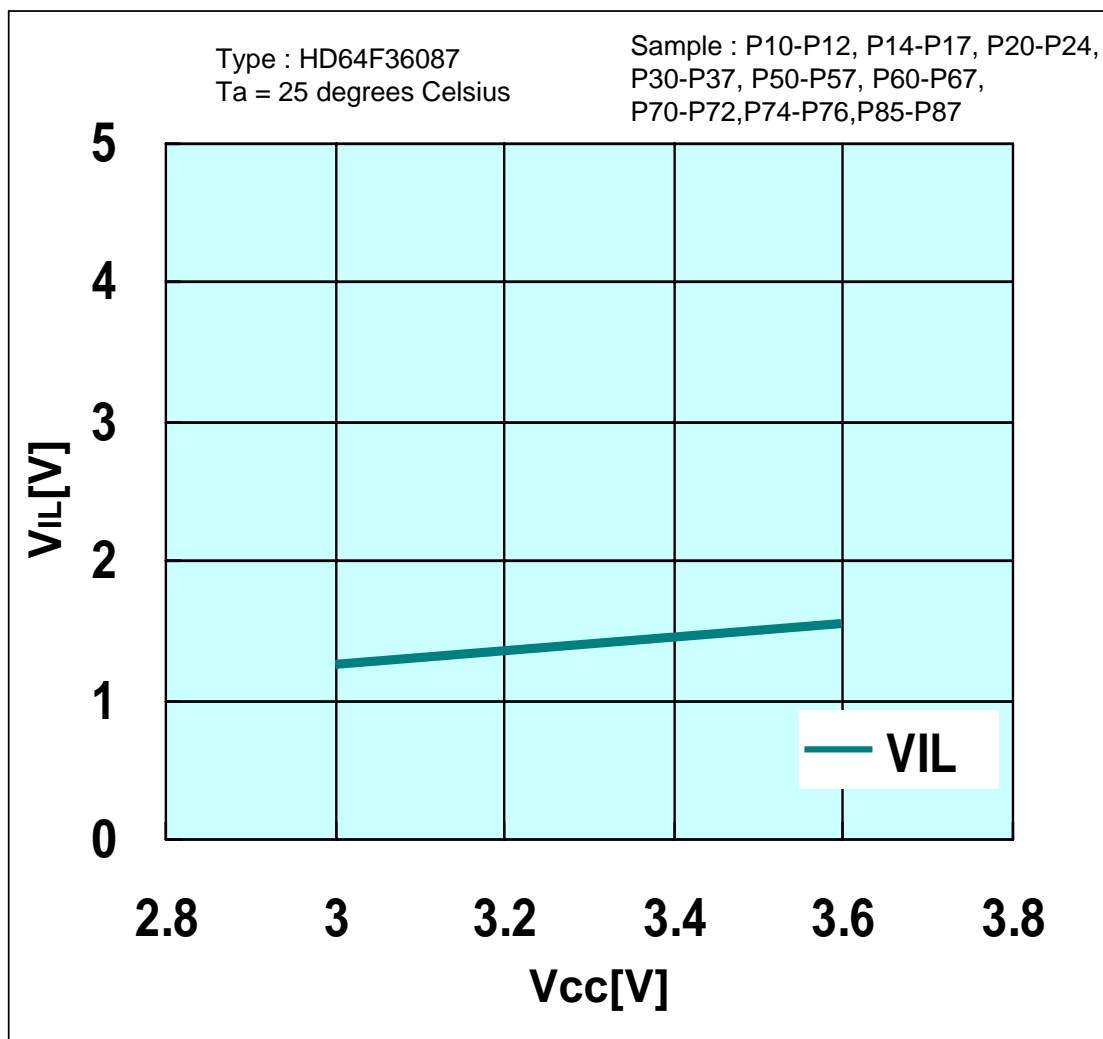

# V<sub>IL</sub> vs V<sub>CC</sub> (P10-P12, P14-P17, P20-P24, P30-P37, P50-P57, P60-P67, P70-P72, P74-76, P85-P87)

Prepared on : Oct. 18, 2004

本測定データは、特定サンプルにおいて評価した参照値であり、その内容を保証するものではありません。

The mentioned value is only for your reference. The value is for the arbitrary samples and does not guarantee the product's characteristics.