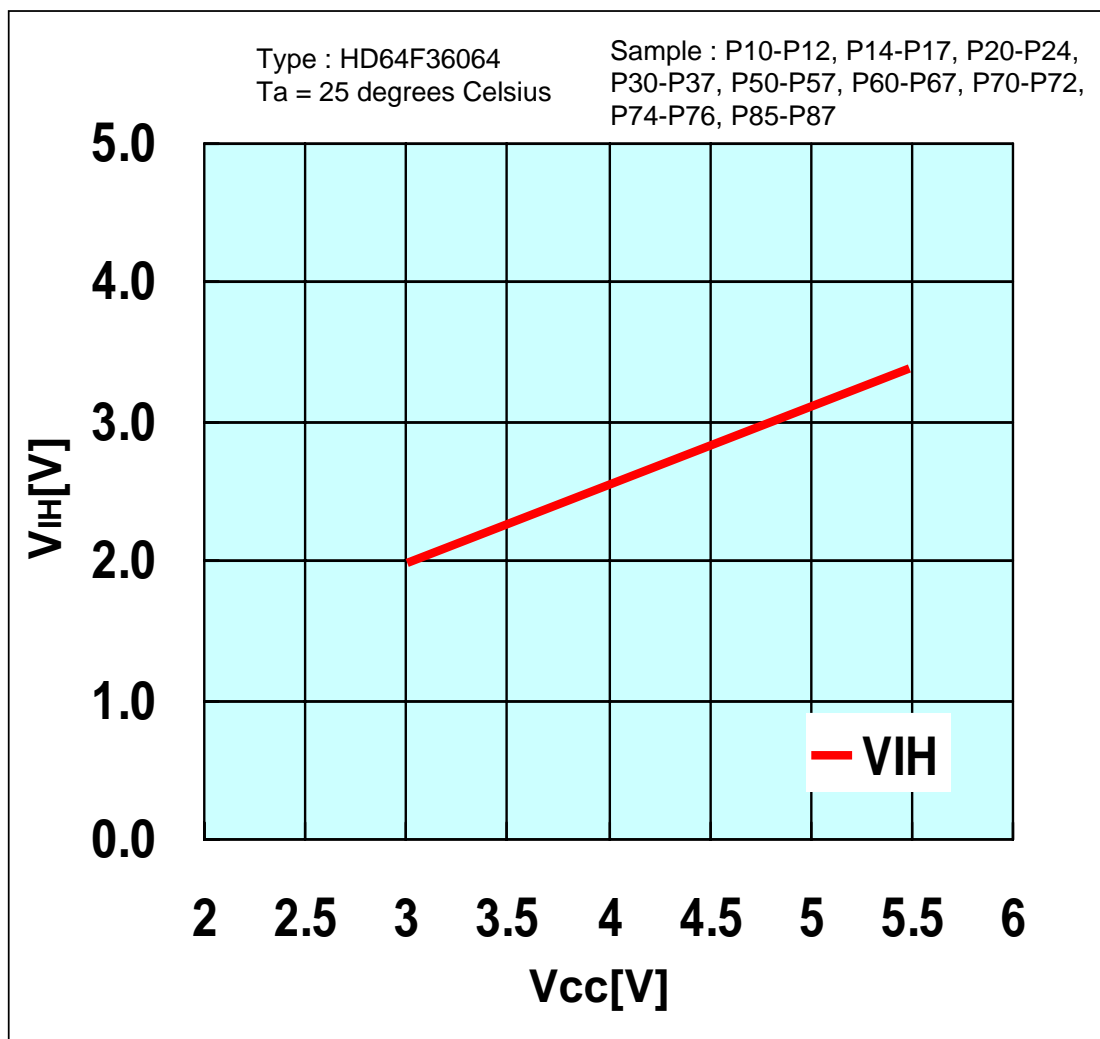

V_{IH} vs V_{CC} (P10-P12, P14-P17, P20-P24, P30-P37, P50-P57, P60-P67, P70-P72, P74-P76, P85-P87)

Prepared on : Nov. 29, 2004

本測定データは、特定サンプルにおいて評価した参照値であり、その内容を保証するものではありません。

The mentioned value is only for your reference. The value is for the arbitrary samples and does not guarantee the product's characteristics.